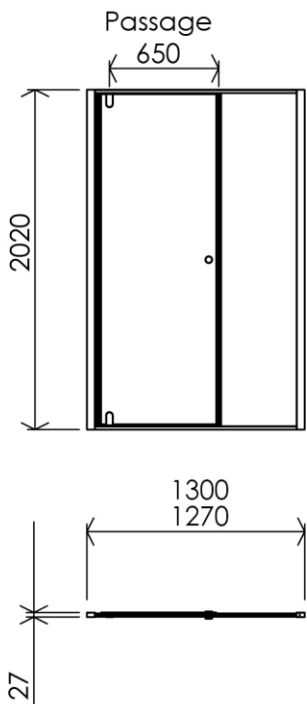

1300 x 27 x 2020 mm

51.18 x 1.06 x 79.53 inches

Dimensions (Width x Depth x Height)

Dimensions (Largeur x Profondeur x Hauteur)

Abmessungen (Breite x Tiefe x Höhe)

Dimensiones (Anchura x Profundidad x Altura)

Размеры (Ширина x Глубина x Высота)

Afmetingen (Breedte x Diepte x Hoogte)

## (GB) Features

Height : 2.02 m  
 Aesthetics : Fixing is hidden  
 Reversible shower screen  
 Adjustment : In the case of out of square angle of the wall, this can be corrected by the hidden compensator profile (inside the profile)  
 Mecanism : Came system with latched position system  
 Watertightness : A vertical seal + horizontal waterproof strip

## (DE) Beschreibung

Höhe : 2.02 m (Standard)  
 Ästhetik : keinerlei sichtbare Schrauben  
 Beidseitig installierbare Duschwand  
 Montage : Ausgleich von Wandschräge von aussen unsichtbar (innerhalb des Profils)  
 Mechanismus : Drehgelenk mit arretierter Schliessposition  
 Dichtheit : vertikale Dichtung und horizontale Dichtungslippe