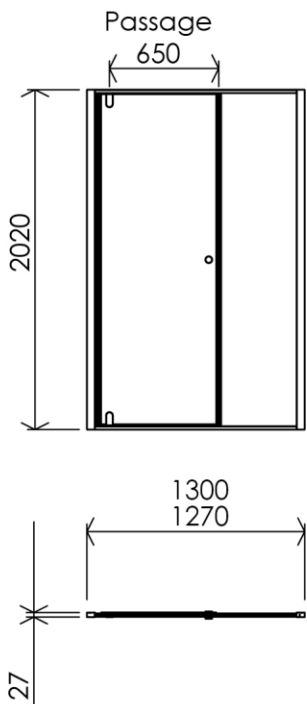

1300 x 27 x 2020 mm

51.18 x 1.06 x 79.53 inches

Dimensions (Width x Depth x Height)

Dimensions (Largeur x Profondeur x Hauteur)

Abmessungen (Breite x Tiefe x Höhe)

Dimensiones (Anchura x Profundidad x Altura)

Размеры (Ширина x Глубина x Высота)

Afmetingen (Breedte x Diepte x Hoogte)

(GB) Features

Height : 2.08 m
 Aesthetics : Fixing is hidden
 Reversible shower screen
 Adjustment : In the case of out of square angle of the wall, this can be corrected by the hidden compensator profile (inside the profile)
 Mecanism : Came system with latched position system
 Watertightness : A vertical seal + horizontal waterproof strip

(FR) Caractéristiques

Hauteur : 2.08 m - Standard d'une porte Clarit®
 Esthétisme : Pas de fixation apparente
 Ecran de douche réversible : Se fixe à droite comme à gauche
 Réglage du mauvais équerrage : Sans profilé compensateur apparent
 Mécanisme : Came pivot avec position de fermeture
 Étanchéité : Joint d'étanchéité vertical et joint à lèvres horizontal

(DE) Beschreibung

Höhe : 2.08 m (Standard)
 Ästhetik : keinerlei sichtbare Schrauben
 Beidseitig installierbare Duschwand
 Montage : Ausgleich von Wandschräge von aussen unsichtbar (innerhalb des Profils)
 Mechanismus : Drehgelenk mit arretierter Schliessposition
 Dichtheit : vertikale Dichtung und horizontale Dichtungslippe