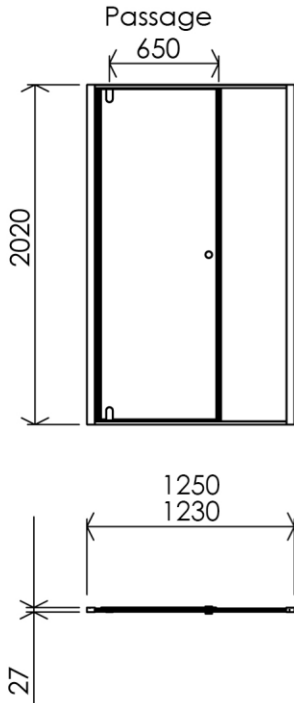

- (GB)** Shower screen 1 swivelling door hinged to the wall + 1 fixed panel 122 - 125cm - Finish Matt white
- (FR)** Façade 1 porte pivotante rotation murale + 1 fixe 122 - 125cm - Finition Blanc mat
- (DE)** Duschwand 1 Schwenktür an Wand + 1 Festteil 122 - 125cm - Endfertigung Mattweiss
- (ES)** Fachada 1 puerta pivotante con rotación de pared + 1 fijo 122 - 125cm - Acabados Blanco mate
- (RU)** Фасад: 1 распашная дверца с креплением к стене + фиксированная панель 122 - 125см - Конечная обработка Белый матовый
- (NL)** Doucheur met douchewand draaiend vanuit de muur 122 - 125cm - Uitvoering Wit mat

1250 x 27 x 2020 mm
49.21 x 1.06 x 79.53 inches

Dimensions (Width x Depth x Height)
Dimensions (Largeur x Profondeur x Hauteur)
Abmessungen (Breite x Tiefe x Höhe)
Dimensiones (Anchura x Profundidad x Altura)
Размеры (Ширина x Глубина x Высота)
Afmetingen (Breedte x Diepte x Hoogte)

(GB) Features

Height : 2.08 m
Aesthetics : Fixing is hidden
Reversible shower screen
Adjustment : In the case of out of square angle of the wall, this can be corrected by the hidden compensator profile (inside the profile)
Mecanism : Came system with latched position system
Watertightness : A vertical seal + horizontal waterproof strip

(DE) Beschreibung

Höhe : 2.08 m (Standard)
Ästhetik : keinerlei sichtbare Schrauben
Beidseitig installierbare Duschwand
Montage : Ausgleich von Wandschräge von aussen unsichtbar (innerhalb des Profils)
Mechanismus : Drehgelenk mit arretierter Schliessposition
Dichtheit : vertikale Dichtung und horizontale Dichtungslippe