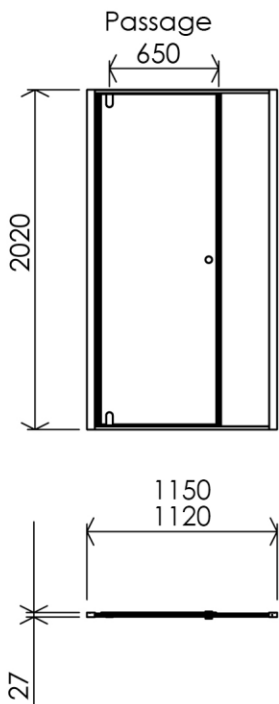

1150 x 27 x 2020 mm

45.28 x 1.06 x 79.53 inches

Dimensions (Width x Depth x Height)

Dimensions (Largeur x Profondeur x Hauteur)

Abmessungen (Breite x Tiefe x Höhe)

Dimensiones (Anchura x Profundidad x Altura)

Размеры (Ширина x Глубина x Высота)

Afmetingen (Breedte x Diepte x Hoogte)

(GB) Features

Height : 2.08 m
Aesthetics : Fixing is hidden
Reversible shower screen
Adjustment : In the case of out of square angle of the wall, this can be corrected by the hidden compensator profile (inside the profile)
Mecanism : Came system with latched position system
Watertightness : A vertical seal + horizontal waterproof strip

(FR) Caractéristiques

Hauteur : 2.08 m - Standard d'une porte Clarit®
Esthétisme : Pas de fixation apparente
Ecran de douche réversible : Se fixe à droite comme à gauche
Réglage du mauvais équerrage : Sans profilé compensateur apparent
Mécanisme : Came pivot avec position de fermeture
Étanchéité : Joint d'étanchéité vertical et joint à lèvres horizontal

(DE) Beschreibung

Höhe : 2.08 m (Standard)
Ästhetik : keinerlei sichtbare Schrauben
Beidseitig installierbare Duschwand
Montage : Ausgleich von Wandschräge von aussen unsichtbar (innerhalb des Profils)
Mechanismus : Drehgelenk mit arretierter Schliessposition
Dichtheit : vertikale Dichtung und horizontale Dichtungslippe