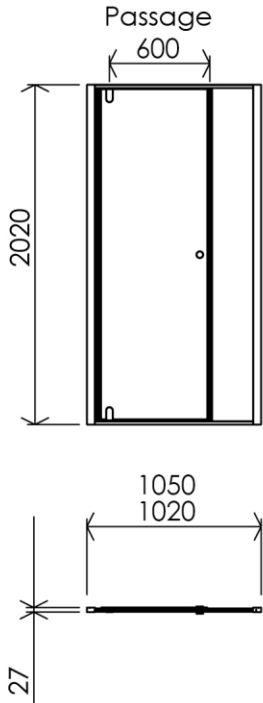

1050 x 27 x 2020 mm
41.34 x 1.06 x 79.53 inches

Dimensions (Width x Depth x Height)
Dimensions (Largeur x Profondeur x Hauteur)
 Abmessungen (Breite x Tiefe x Höhe)
Dimensiones (Anchura x Profundidad x Altura)
 Размеры (Ширина x Глубина x Высота)
Afmetingen (Breedte x Diepte x Hoogte)

(GB) Features

Height : 2.08 m
 Aesthetics : Fixing is hidden
 Reversible shower screen
 Adjustment : In the case of out of square angle of the wall, this can be corrected by the hidden compensator profile (inside the profile)
 Mecanism : Came system with latched position system
 Watertightness : A vertical seal + horizontal waterproof strip

(FR) Caractéristiques

Hauteur : 2.08 m - Standard d'une porte Clarit®
 Esthétisme : Pas de fixation apparente
 Ecran de douche réversible : Se fixe à droite comme à gauche
 Réglage du mauvais équerage : Sans profilé compensateur apparent
 Mécanisme : Came pivot avec position de fermeture
 Étanchéité : Joint d'étanchéité vertical et joint à lèvres horizontal

(DE) Beschreibung

Höhe : 2.08 m (Standard)
 Ästhetik : keinerlei sichtbare Schrauben
 Beidseitig installierbare Duschwand
 Montage : Ausgleich von Wandschräge von aussen unsichtbar (innerhalb des Profils)
 Mechanismus : Drehgelenk mit arretierter Schliessposition
 Dichtheit : vertikale Dichtung und horizontale Dichtungslippe