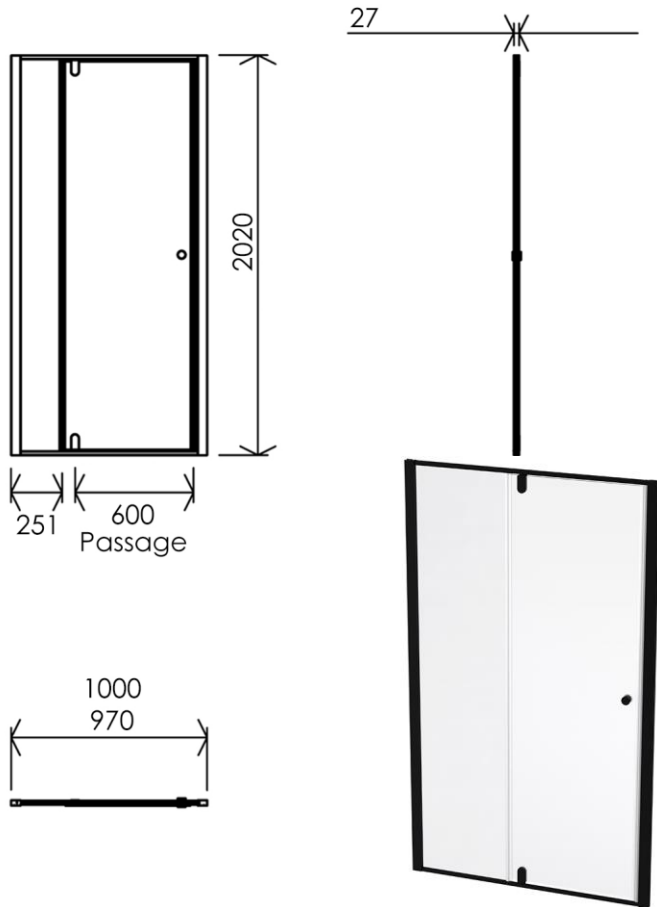

Dimensions (Width x Depth x Height)

Dimensions (Largeur x Profondeur x Hauteur)

Abmessungen (Breite x Tiefe x Höhe)

Dimensiones (Anchura x Profundidad x Altura)

Размеры (Ширина x Глубина x Высота)

Afmetingen (Breedte x Diepte x Hoogte)

1000 x 27 x 2020 mm

39.37 x 1.06 x 79.53 inches

## GB Features

Height : 2.08 m  
 Aesthetics : Fixing is hidden  
 Reversible shower screen  
 Adjustment : In the case of out of square angle of the wall, this can be corrected by the hidden compensator profile (inside the profile)  
 Mecanism : Came system with latched position system  
 Watertightness : A vertical seal + horizontal waterproof strip

## FR Caractéristiques

Hauteur : 2.08 m - Standard d'une porte Clarit®  
 Esthétisme : Pas de fixation apparente  
 Ecran de douche réversible : Se fixe à droite comme à gauche  
 Réglage du mauvais équerage : Sans profilé compensateur apparent  
 Mécanisme : Came pivot avec position de fermeture  
 Etanchéité : Joint d'étanchéité vertical et joint à lèvres horizontal