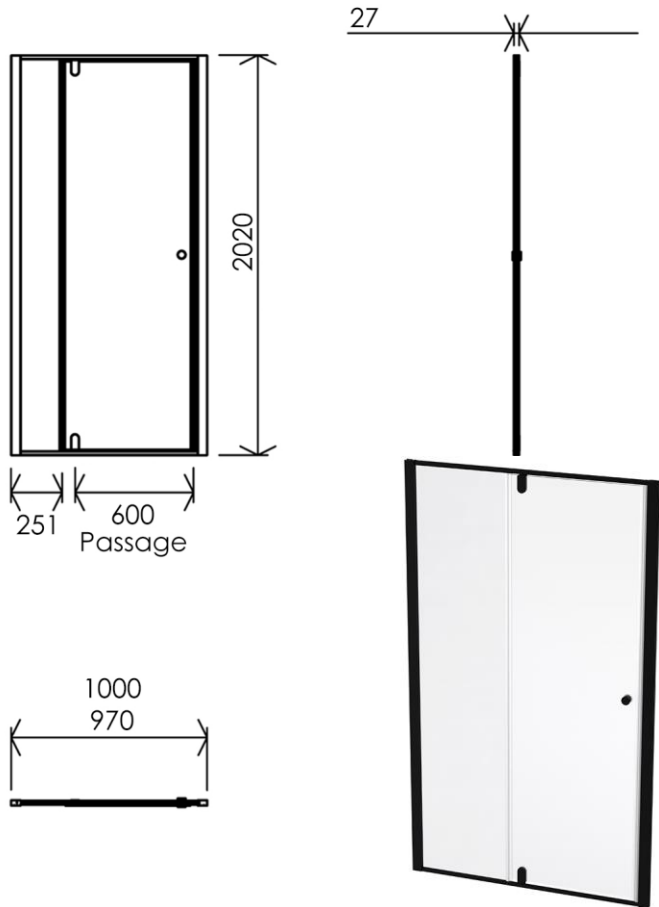

Dimensions (Width x Depth x Height)
Dimensions (Largeur x Profondeur x Hauteur)
 Abmessungen (Breite x Tiefe x Höhe)
Dimensiones (Anchura x Profundidad x Altura)
 Размеры (Ширина x Глубина x Высота)
Afmetingen (Breedte x Diepte x Hoogte)

1000 x 27 x 2020 mm
 39.37 x 1.06 x 79.53 inches

GB Features

Height : 2.02 m
 Aesthetics : Fixing is hidden
 Reversible shower screen
 Adjustment : In the case of out of square angle of the wall, this can be corrected by the hidden compensator profile (inside the profile)
 Mecanism : Came system with latched position system
 Watertightness : A vertical seal + horizontal waterproof strip

FR Caractéristiques

Hauteur : 2.02 m - Standard d'une porte Clarit®
 Esthétisme : Pas de fixation apparente
 Ecran de douche réversible : Se fixe à droite comme à gauche
 Réglage du mauvais équerage : Sans profilé compensateur apparent
 Mécanisme : Came pivot avec position de fermeture
 Etanchéité : Joint d'étanchéité vertical et joint à lèvres horizontal

ES Características

Altura : 2.02 m - Estandar con puerta Clarit®
 Esteticismo : No hay fijación aparente
 Mampara de ducha reversible : Se puede fijar a la derecha o a la izquierda
 Ajuste de mala perpendicularidad : Sin perfil compensador aparente
 Mecanismo : Ruedas ajustables - leva integrado
 Parador de puerta integrado en el carril y perfilado en la recepción del panel móvil
 Impermeabilidad : Junta de impermeabilidad vertical, carril de impermeabilidad y perfilado de recepción del panel móvil