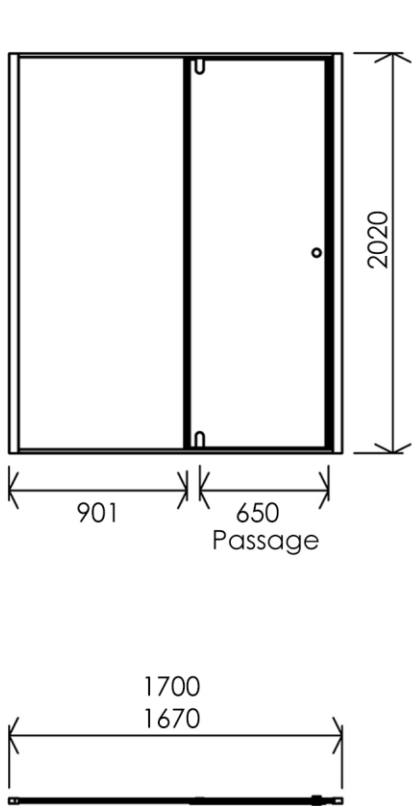

1700 x 27 x 2020 mm
66.93 x 1.06 x 79.53 inches

Dimensions (Width x Depth x Height)
Dimensions (Largeur x Profondeur x Hauteur)
 Abmessungen (Breite x Tiefe x Höhe)
Dimensiones (Anchura x Profundidad x Altura)
 Размеры (Ширина x Глубина x Высота)
Afmetingen (Breedte x Diepte x Hoogte)

(GB) Features

Height : 2.08 m
 Aesthetics : Fixing is hidden
 Reversible shower screen
 Adjustment : In the case of out of square angle of the wall, this can be corrected by the hidden compensator profile (inside the profile)
 Mecanism : Came system with latched position system
 Watertightness : A vertical seal + horizontal waterproof strip

(FR) Caractéristiques

Hauteur : 2.08 m - Standard d'une porte Clarit®
 Esthétisme : Pas de fixation apparente
 Ecran de douche réversible : Se fixe à droite comme à gauche
 Réglage du mauvais équerrage : Sans profilé compensateur apparent
 Mécanisme : Came pivot avec position de fermeture
 Étanchéité : Joint d'étanchéité vertical et joint à lèvres horizontal

(DE) Beschreibung

Höhe : 2.08 m (Standard)
 Ästhetik : keinerlei sichtbare Schrauben
 Beidseitig installierbare Duschwand
 Montage : Ausgleich von Wandschräge von aussen unsichtbar (innerhalb des Profils)
 Mechanismus : Drehgelenk mit arretierter Schliessposition
 Dichtheit : vertikale Dichtung und horizontale Dichtungslippe