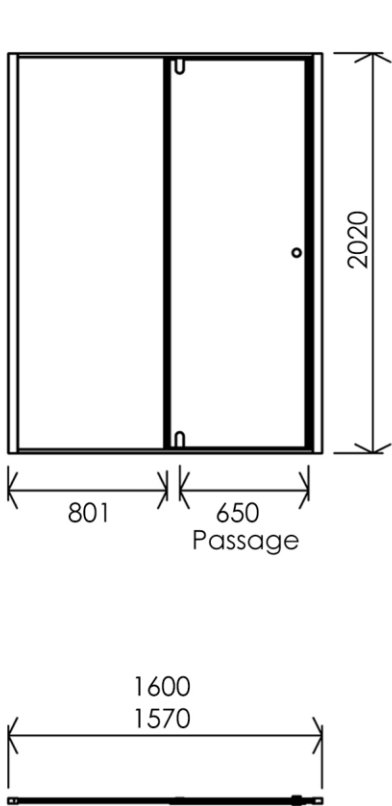

1600 x 27 x 2020 mm
62.99 x 1.06 x 79.53 inches

Dimensions (Width x Depth x Height)
Dimensions (Largeur x Profondeur x Hauteur)
 Abmessungen (Breite x Tiefe x Höhe)
Dimensiones (Anchura x Profundidad x Altura)
 Размеры (Ширина x Глубина x Высота)
Afmetingen (Breedte x Diepte x Hoogte)

(GB) Features

Height : 2.08 m
 Aesthetics : Fixing is hidden
 Reversible shower screen
 Adjustment : In the case of out of square angle of the wall, this can be corrected by the hidden compensator profile (inside the profile)
 Mecanism : Came system with latched position system
 Watertightness : A vertical seal + horizontal waterproof strip

(FR) Caractéristiques

Hauteur : 2.08 m - Standard d'une porte Clarit®
 Esthétisme : Pas de fixation apparente
 Ecran de douche réversible : Se fixe à droite comme à gauche
 Réglage du mauvais équerage : Sans profilé compensateur apparent
 Mécanisme : Came pivot avec position de fermeture
 Étanchéité : Joint d'étanchéité vertical et joint à lèvres horizontal

(DE) Beschreibung

Höhe : 2.08 m (Standard)
 Ästhetik : keinerlei sichtbare Schrauben
 Beidseitig installierbare Duschwand
 Montage : Ausgleich von Wandschräge von aussen unsichtbar (innerhalb des Profils)
 Mechanismus : Drehgelenk mit arretierter Schliessposition
 Dichtheit : vertikale Dichtung und horizontale Dichtungslippe