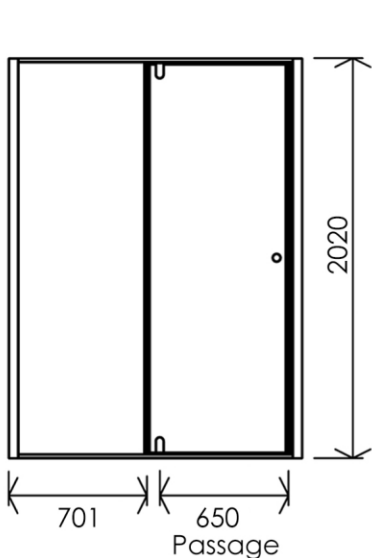

- (GB)** Shower screen 1 swivelling door hinged to 1 fixed panel 147 - 150cm - Finish Matt white
- (FR)** Façade 1 porte pivotante rotation centrale + 1 fixe 147 - 150cm - Finition Blanc mat
- (DE)** Duschwand 1 Festteil + 1 anschließende Schwenktür 147 - 150cm - Endfertigung Mattweiss
- (ES)** Fachada 1 puerta pivotante rotación central + 1 fijo 147 - 150cm - Acabados Blanco mate
- (RU)** Фасад: 1 распашная дверца с креплением по центру + 1 фиксированная панель 147 - 150см - Конечная обработка Белый матовый
- (NL)** Doucheur met douchewand draaiend in het midden 147 - 150cm - Uitvoering Wit mat

1500 x 27 x 2020 mm

59.06 x 1.06 x 79.53 inches

Dimensions (Width x Depth x Height)

Dimensions (Largeur x Profondeur x Hauteur)

Abmessungen (Breite x Tiefe x Höhe)

Dimensiones (Anchura x Profundidad x Altura)

Размеры (Ширина x Глубина x Высота)

Afmetingen (Breedte x Diepte x Hoogte)

## (GB) Features

Height : 2.08 m  
 Aesthetics : Fixing is hidden  
 Reversible shower screen  
 Adjustment : In the case of out of square angle of the wall, this can be corrected by the hidden compensator profile (inside the profile)  
 Mecanism : Came system with latched position system  
 Watertightness : A vertical seal + horizontal waterproof strip