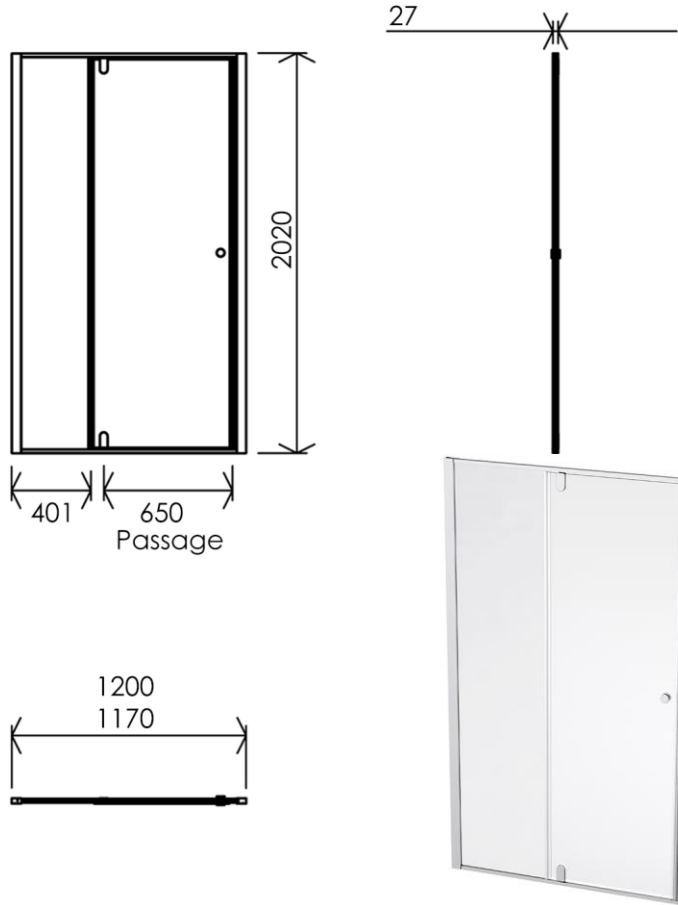

Dimensions (Width x Depth x Height)
Dimensions (Largeur x Profondeur x Hauteur)
 Abmessungen (Breite x Tiefe x Höhe)
Dimensiones (Anchura x Profundidad x Altura)
 Размеры (Ширина x Глубина x Высота)
Afmetingen (Breedte x Diepte x Hoogte)

1200 x 27 x 2020 mm
 47.24 x 1.06 x 79.53 inches

(GB) Features

Height : 2.08 m
 Aesthetics : Fixing is hidden
 Reversible shower screen
 Adjustment : In the case of out of square angle of the wall, this can be corrected by the hidden compensator profile (inside the profile)
 Mecanism : Came system with latched position system
 Watertightness : A vertical seal + horizontal waterproof strip

(FR) Caractéristiques

Hauteur : 2.08 m - Standard d'une porte Clarit®
 Esthétisme : Pas de fixation apparente
 Ecran de douche réversible : Se fixe à droite comme à gauche
 Réglage du mauvais équerage : Sans profilé compensateur apparent
 Mécanisme : Came pivot avec position de fermeture
 Étanchéité : Joint d'étanchéité vertical et joint à lèvres horizontal

(DE) Beschreibung

Höhe : 2.08 m (Standard)
 Ästhetik : keinerlei sichtbare Schrauben
 Beidseitig installierbare Duschwand
 Montage : Ausgleich von Wandschräge von aussen unsichtbar (innerhalb des Profils)
 Mechanismus : Drehgelenk mit arretierter Schliessposition
 Dichtheit : vertikale Dichtung und horizontale Dichtungslippe