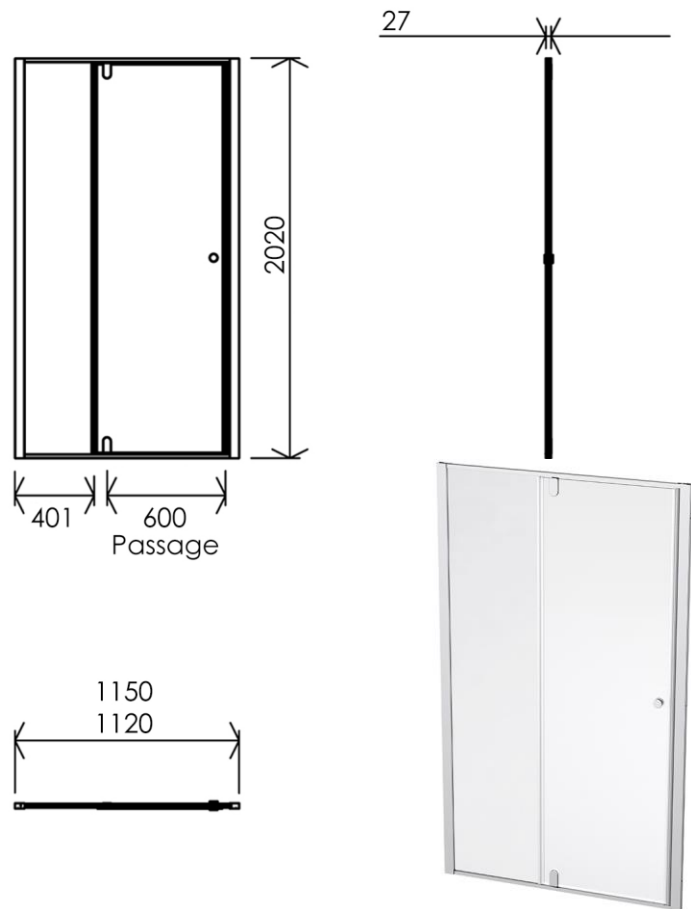

Dimensions (Width x Depth x Height)

Dimensions (Largeur x Profondeur x Hauteur)

Abmessungen (Breite x Tiefe x Höhe)

Dimensiones (Anchura x Profundidad x Altura)

Размеры (Ширина x Глубина x Высота)

Afmetingen (Breedte x Diepte x Hoogte)

1150 x 27 x 2020 mm

45.28 x 1.06 x 79.53 inches

(GB) Features

Height : 2.08 m
 Aesthetics : Fixing is hidden
 Reversible shower screen
 Adjustment : In the case of out of square angle of the wall, this can be corrected by the hidden compensator profile (inside the profile)
 Mecanism : Came system with latched position system
 Watertightness : A vertical seal + horizontal waterproof strip

(FR) Caractéristiques

Hauteur : 2.08 m - Standard d'une porte Clarit®
 Esthétisme : Pas de fixation apparente
 Ecran de douche réversible : Se fixe à droite comme à gauche
 Réglage du mauvais équerage : Sans profilé compensateur apparent
 Mécanisme : Came pivot avec position de fermeture
 Etanchéité : Joint d'étanchéité vertical et joint à lèvres horizontal

(DE) Beschreibung

Höhe : 2.08 m (Standard)
 Ästhetik : keinerlei sichtbare Schrauben
 Beidseitig installierbare Duschwand
 Montage : Ausgleich von Wandschräge von aussen unsichtbar (innerhalb des Profils)
 Mechanismus : Drehgelenk mit arretierter Schliessposition
 Dichtheit : vertikale Dichtung und horizontale Dichtungslippe