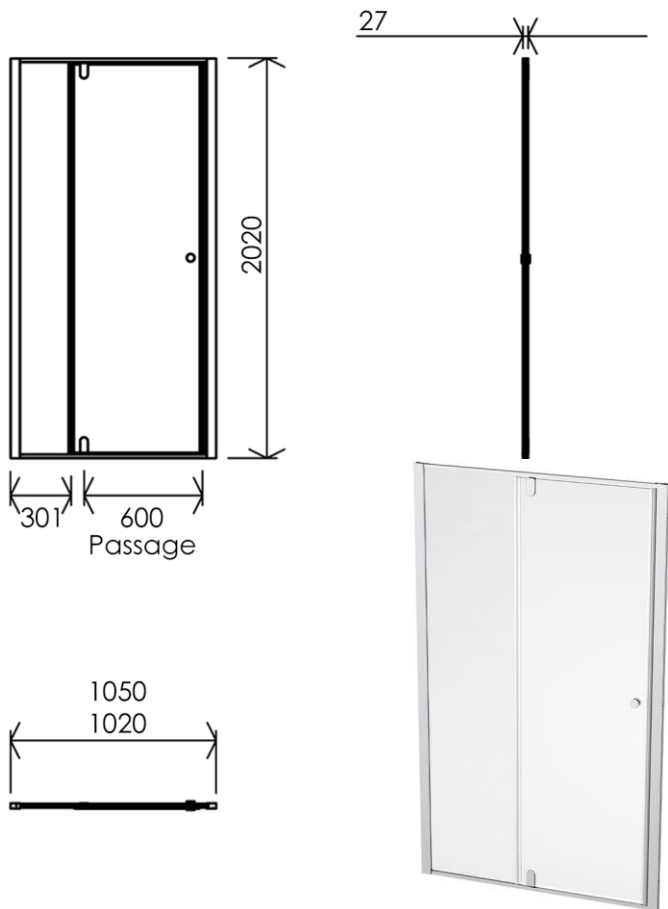

Dimensions (Width x Depth x Height)

Dimensions (Largeur x Profondeur x Hauteur)

Abmessungen (Breite x Tiefe x Höhe)

Dimensiones (Anchura x Profundidad x Altura)

Размеры (Ширина x Глубина x Высота)

Afmetingen (Breedte x Diepte x Hoogte)

1050 x 27 x 2020 mm
41.34 x 1.06 x 79.53 inches

(GB) Features

Height : 2.08 m
Aesthetics : Fixing is hidden
Reversible shower screen
Adjustment : In the case of out of square angle of the wall, this can be corrected by the hidden compensator profile (inside the profile)
Mecanism : Came system with latched position system
Watertightness : A vertical seal + horizontal waterproof strip

(FR) Caractéristiques

Hauteur : 2.08 m - Standard d'une porte Clarit®
Esthétisme : Pas de fixation apparente
Ecran de douche réversible : Se fixe à droite comme à gauche
Réglage du mauvais équerage : Sans profilé compensateur apparent
Mécanisme : Came pivot avec position de fermeture
Étanchéité : Joint d'étanchéité vertical et joint à lèvres horizontal

(ES) Características

Altura : 2.08 m - Estandar con puerta Clarit®
Esteticismo : No hay fijación aparente
Mampara de ducha reversible : Se puede fijar a la derecha o a la izquierda
Ajuste de mala perpendicularidad : Sin perfil compensador aparente
Mecanismo : Ruedas ajustables - leva integrado
Parador de puerta integrado en el carril y perfilado en la recepción del panel móvil
Impermeabilidad : Junta de impermeabilidad vertical, carril de impermeabilidad y perfilado de recepción del panel móvil