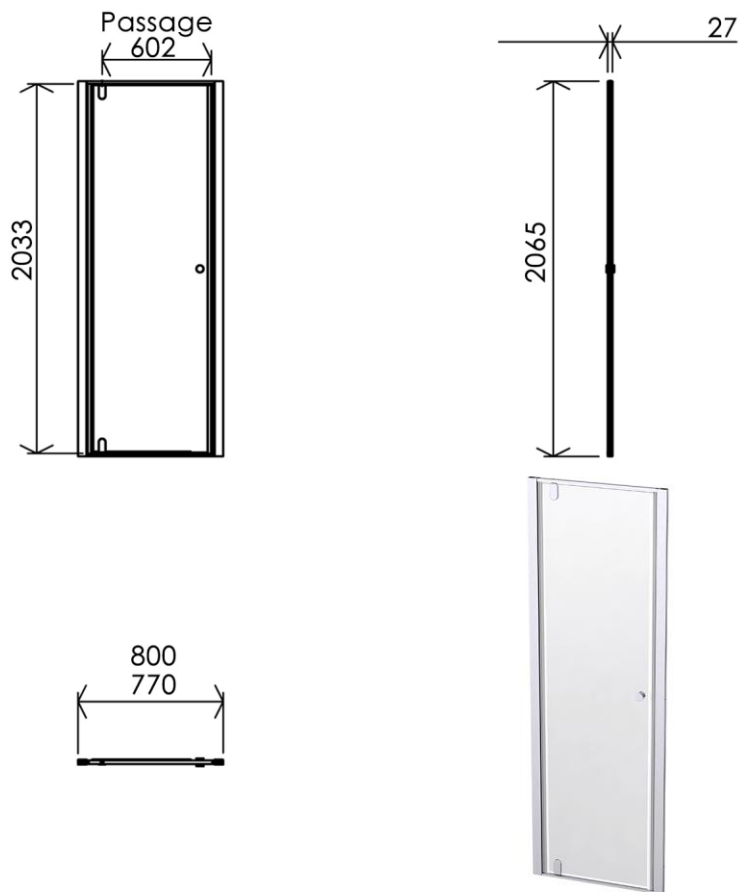

- **GB** Shower screen 1 swiveling door 77 - 80cm - Finish Shiny polished
- **FR** Façade 1 porte pivotante 77 - 80cm - Finition Poli brillant
- **DE** Duschwand 1 Schwenktür 77 - 80cm - Endfertigung Hochglanz
- **ES** Fachada 1 puerta pivotante 77 - 80cm - Acabados Pulido brillante
- **RU** Фасад 1 распашная дверца 77 - 80cm - Конечная обработка Блестящий
- **NL** Doucheoplossing met 1 swingdeur 77 - 80cm - Uitvoering Hoogglans

Dimensions (Width x Depth x Height)

Dimensions (Largeur x Profondeur x Hauteur)

Abmessungen (Breite x Tiefe x Höhe)

Dimensiones (Anchura x Profundidad x Altura)

Размеры (Ширина x Глубина x Высота)

Afmetingen (Breedte x Diepte x Hoogte)

800 x 27 x 2033 mm

31.5 x 1.06 x 80.04 inches

36.5674kg

GB Features

Height : 2.08 m
Aesthetics : Fixing is hidden
Reversible shower screen
Adjustment : In the case of out of square angle of the wall, this can be corrected by the hidden compensator profile (inside the profile)
Mecanism : Came system with latched position system
Watertightness : A vertical seal + horizontal waterproof strip

FR Caractéristiques

Hauteur : 2.08 m - Standard d'une porte Clarit®
Esthétisme : Pas de fixation apparente
Ecran de douche réversible : Se fixe à droite comme à gauche
Réglage du mauvais équerage : Sans profilé compensateur apparent
Mécanisme : Came pivot avec position de fermeture
Étanchéité : Joint d'étanchéité vertical et joint à lèvres horizontal

DE Beschreibung

Höhe : 2.08 m (Standard)
Ästhetik : keinerlei sichtbare Schrauben
Beidseitig installierbare Duschwand
Montage : Ausgleich von Wandschräge von aussen unsichtbar (innerhalb des Profils)
Mechanismus : Drehgelenk mit arretierter Schliessposition
Dichtheit : vertikale Dichtung und horizontale Dichtungslippe

ES Características

Altura : 2.08 m - Estandar con puerta Clarit®
Esteticismo : No hay fijación aparente
Mampara de ducha reversible : Se puede fijar a la derecha o a la izquierda
Ajuste de mala perpendicularidad : Sin perfil compensador aparente
Mecanismo : Ruedas ajustables - leva integrado
Parador de puerta integrado en el carril y perfilado en la recepción del panel móvil
Impermeabilidad : Junta de impermeabilidad vertical, carril de impermeabilidad y perfilado de recepción del panel móvil

RU Характеристики

Высота : 2.08м - Стандарт для дверцы Clarit®
Скрытые крепления
Реверсивный душевой фасад : установка справа или слева
Регулировка : компенсация неровностей угловых стыков скрытым профилем
Механизм : кулачковый доводчик
Герметичность : уплотнитель по вертикали и по горизонтали

NL Kenmerken

Hoogte : 2,08cm - standaard deur Clarit
Afwerking : geen zichtbare schroeven
Doucheoplossing omkeerbaar : Bevestiging links of rechts
Afstelling : met verborgen compensatieprofiel
Autostop : geïntegreerd in de rails
Waterdicht : voorzien van strip

Materials

Aluminium 6060 (adapted to humid and saline conditions)
8mm tempered glass
Stainless steel screws

Matériaux

Aluminium 6060 qualité marine
Verre sécurit de 8mm
Visserie inox

Material

Aluminium 6060 (sehr gute Korrosionsbeständigkeit auch in salinem Milieu)
Gehärtetes Sicherheitsglas, 8mm
Schrauben garantiert rostfrei

Materiales

Aluminio 6060 calidad marina
Vidrio securit de 8mm
Tornillos en inoxidable

Материал

Алюминий 6060 качество "море"
Безопасное стекло 8 мм
Крепеж : нержавеющей сталь

Materiaal