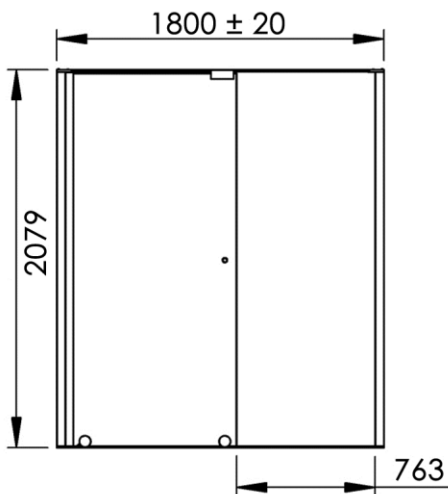

- (GB)** Shower screen 1 sliding panel + 1 fixed + upper rod 180cm - Finish Shiny polished
- (FR)** Façade 1 porte coulissante + 1 panneau fixe + traverse 180cm - Finition Poli brillant
- (DE)** Duschwand 1 gleitendes Glasteil + 1 festes mit oberer Schiene 180cm - Endfertigung Hochglanz
- (ES)** Fachada 1 puerta corrediza + 1 panel fijo + pieza transversal 180cm - Acabados Pulido brillante
- (RU)** Фасад 1 раздвижная дверь + 1 фиксированная панель + перекладина 180см - Конечная обработка Блестящий
- (NL)** Doucheoplossing 1 schuifdeur + 1 vaste wand + dwarsstang 180cm - Uitvoering Hoogglans

Position ouverte
Opening position

1800 x 69 x 2079 mm

70.87 x 2.72 x 81.85 inches

79.154kg

Dimensions (Width x Depth x Height)

Dimensions (Largeur x Profondeur x Hauteur)

Abmessungen (Breite x Tiefe x Höhe)

Dimensiones (Anchura x Profundidad x Altura)

Размеры (Ширина x Глубина x Высота)

Afmetingen (Breedte x Diepte x Hoogte)

(GB) Features

Height : 2.08 m (standard height for shower door)
Aesthetics : Fixing is hidden
Reversible shower screen
Adjustment : In the case of out of square angle of the wall, this can be corrected by the hidden compensator profile (inside the profile).
Mechanism : Adjustable rollers
Abutment : Integrated in the horizontal rail as well as on the vertical profile
Watertightness : A vertical seal + horizontal rail + vertical profile

(FR) Caractéristiques

Hauteur : 2,08 m - Standard d'une porte Clarit®
Esthétique : Pas de fixation apparente
Ecran de douche réversible : Se fixe à droite comme à gauche
Réglage du mauvais équerage : Sans profilé compensateur apparent
Mécanisme : Roulettes réglables - Excentrique intégré
Butée : Intégrée sur le rail et profilé de réception du panneau mobile
Étanchéité : Joint d'étanchéité vertical, rail d'étanchéité et profilé de réception du panneau mobile