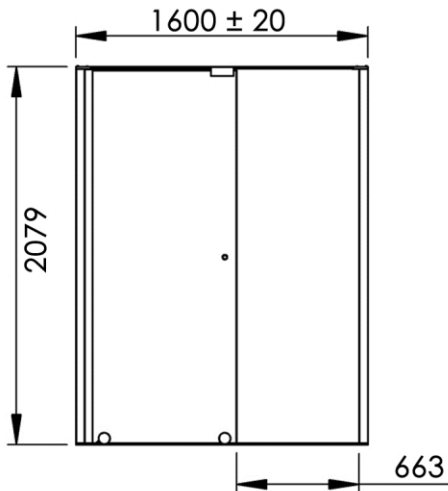

Position ouverte
Opening position

1600 x 69 x 2079 mm

62.99 x 2.72 x 81.85 inches

Dimensions (Width x Depth x Height)

Dimensions (Largeur x Profondeur x Hauteur)

Abmessungen (Breite x Tiefe x Höhe)

Dimensiones (Anchura x Profundidad x Altura)

Размеры (Ширина x Глубина x Высота)

Afmetingen (Breedte x Diepte x Hoogte)

GB Features

Height : 2.08 m (standard height for shower door)
Aesthetics : Fixing is hidden
Reversible shower screen
Adjustment : In the case of out of square angle of the wall, this can be corrected by the hidden compensator profile (inside the profile).
Mechanism : Adjustable rollers
Abutment : Integrated in the horizontal rail as well as on the vertical profile
Watertightness : A vertical seal + horizontal rail + vertical profile

FR Caractéristiques

Hauteur : 2,08 m - Standard d'une porte Clarit®
Esthétique : Pas de fixation apparente
Ecran de douche réversible : Se fixe à droite comme à gauche
Réglage du mauvais équerage : Sans profilé compensateur apparent
Mécanisme : Roulettes réglables - Excentrique intégré
Butée : Intégrée sur le rail et profilé de réception du panneau mobile
Étanchéité : Joint d'étanchéité vertical, rail d'étanchéité et profilé de réception du panneau mobile

DE Beschreibung

Höhe : 2.08 m (Standard)
Ästhetik : keinerlei sichtbare Schrauben
Beidseitig installierbare Duschwand
Montage : Ausgleich von Wandschräge von aussen unsichtbar (innerhalb des Profils)
Mechanismus : einstellbare Rollen (exzentrisch)
Anschlag : integriert auf der Führschiene und dem Anschlagprofil
Dichtheit : vertikale Dichtung, Dichtungsschiene und Dichtung im Anschlagprofil