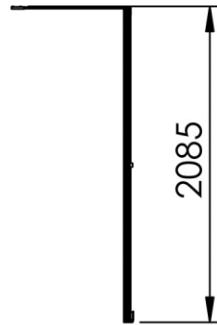

1400 x 806 x 2085 mm

55.12 x 31.73 x 82.09 inches

62.574kg

Dimensions (Width x Depth x Height)

Dimensions (Largeur x Profondeur x Hauteur)

Abmessungen (Breite x Tiefe x Höhe)

Dimensiones (Anchura x Profundidad x Altura)

Размеры (Ширина x Глубина x Высота)

Afmetingen (Breedte x Diepte x Hoogte)

## (GB) Features

Height : 2.08 m (standard height for shower door)  
 Aesthetics : Fixing is hidden  
 Reversible shower screen  
 Adjustment : In the case of out of square angle of the wall, this can be corrected by the hidden compensator profile (inside the profile).  
 Mecanism : Adjustable rollers  
 Abutment : Integrated in the horizontal rail as well as on the vertical profile  
 Watertightness : A vertical seal + horizontal rail + vertical profile

## (ES) Características

Altura : 2,08 m - Estandar con puerta Clarit®  
 Esteticismo : No hay fijación aparente  
 Mampara de ducha reversible : Se puede fijar a la derecha o a la izquierda  
 Ajuste de mala perpendicularidad : Sin perfil compensador aparente  
 Mecanismo : Ruedas ajustables - leva integrado  
 Parador de puerta integrado en el carril y perfilado en la recepción del panel móvil  
 Impermeabilidad : Junta de impermeabilidad vertical, carril de impermeabilidad y perfilado de recepción del panel móvil