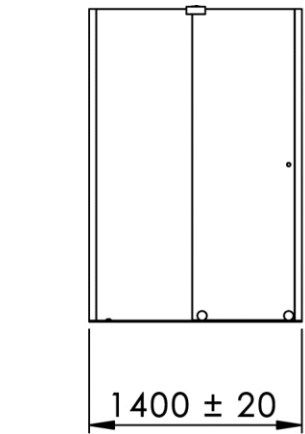

1400 x 806 x 2085 mm

55.12 x 31.73 x 82.09 inches

62.574kg

Dimensions (Width x Depth x Height)

Dimensions (Largeur x Profondeur x Hauteur)

Abmessungen (Breite x Tiefe x Höhe)

Dimensiones (Anchura x Profundidad x Altura)

Размеры (Ширина x Глубина x Высота)

Afmetingen (Breedte x Diepte x Hoogte)

## (GB) Features

Height : 2.08 m (standard height for shower door)  
 Aesthetics : Fixing is hidden  
 Reversible shower screen  
 Adjustment : In the case of out of square angle of the wall, this can be corrected by the hidden compensator profile (inside the profile).  
 Mecanism : Adjustable rollers  
 Abutment : Integrated in the horizontal rail as well as on the vertical profile  
 Watertightness : A vertical seal + horizontal rail + vertical profile

## (ES) Características

Altura : 2,08 m - Estandar con puerta Clarit®  
 Esteticismo : No hay fijación aparente  
 Mampara de ducha reversible : Se puede fijar a la derecha o a la izquierda  
 Ajuste de mala perpendicularidad : Sin perfil compensador aparente  
 Mecanismo : Ruedas ajustables - leva integrado  
 Parador de puerta integrado en el carril y perfilado en la recepción del panel móvil  
 Impermeabilidad : Junta de impermeabilidad vertical, carril de impermeabilidad y perfilado de recepción del panel móvil