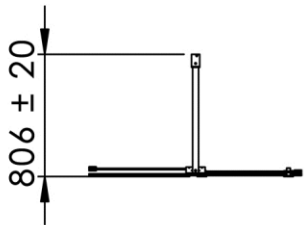

1400 x 806 x 2085 mm

55.12 x 31.73 x 82.09 inches

62.574kg

Dimensions (Width x Depth x Height)

Dimensions (Largeur x Profondeur x Hauteur)

Abmessungen (Breite x Tiefe x Höhe)

Dimensiones (Anchura x Profundidad x Altura)

Размеры (Ширина x Глубина x Высота)

Afmetingen (Breedte x Diepte x Hoogte)

## (GB) Features

Height : 2.08 m (standard height for shower door)  
 Aesthetics : Fixing is hidden  
 Reversible shower screen  
 Adjustment : In the case of out of square angle of the wall, this can be corrected by the hidden compensator profile (inside the profile).  
 Mecanism : Adjustable rollers  
 Abutment : Integrated in the horizontal rail as well as on the vertical profile  
 Watertightness : A vertical seal + horizontal rail + vertical profile

## (ES) Características

Altura : 2,08 m - Estandar con puerta Clarit®  
 Esteticismo : No hay fijación aparente  
 Mampara de ducha reversible : Se puede fijar a la derecha o a la izquierda  
 Ajuste de mala perpendicularidad : Sin perfil compensador aparente  
 Mecanismo : Ruedas ajustables - leva integrado  
 Parador de puerta integrado en el carril y perfilado en la recepción del panel móvil  
 Impermeabilidad : Junta de impermeabilidad vertical, carril de impermeabilidad y perfilado de recepción del panel móvil