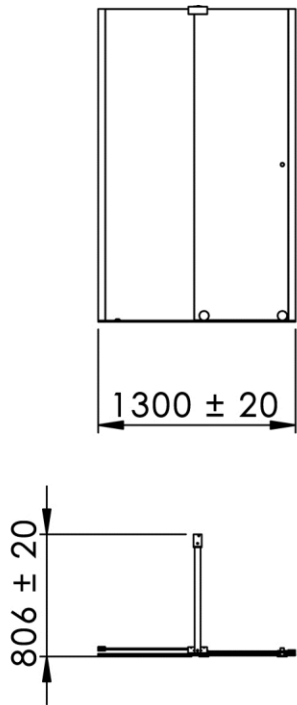

1300 x 806 x 2085 mm

51.18 x 31.73 x 82.09 inches

Dimensions (Width x Depth x Height)

Dimensions (Largeur x Profondeur x Hauteur)

Abmessungen (Breite x Tiefe x Höhe)

Dimensiones (Anchura x Profundidad x Altura)

Размеры (Ширина x Глубина x Высота)

Afmetingen (Breedte x Diepte x Hoogte)

GB Features

Height : 2.08 m (standard height for shower door)
 Aesthetics : Fixing is hidden
 Reversible shower screen
 Adjustment : In the case of out of square angle of the wall, this can be corrected by the hidden compensator profile (inside the profile).
 Mecanism : Adjustable rollers
 Abutment : Integrated in the horizontal rail as well as on the vertical profile
 Watertightness : A vertical seal + horizontal rail + vertical profile

FR Caractéristiques

Hauteur : 2,08 m - Standard d'une porte Clarit®
 Esthétique : Pas de fixation apparente
 Ecran de douche réversible : Se fixe à droite comme à gauche
 Réglage du mauvais équerage : Sans profilé compensateur apparent
 Mécanisme : Roulettes réglables - Excentrique intégré
 Butée : Intégrée sur le rail et profilé de réception du panneau mobile
 Etanchéité : Joint d'étanchéité vertical, rail d'étanchéité et profilé de réception du panneau mobile

DE Beschreibung

Höhe : 2.08 m (Standard)
 Ästhetik : keinerlei sichtbare Schrauben
 Beidseitig installierbare Duschwand
 Montage : Ausgleich von Wandschräge von aussen unsichtbar (innerhalb des Profils)
 Mechanismus : einstellbare Rollen (exzentrisch)
 Anschlag : integriert auf der Führungsschiene und dem Anschlagprofil
 Dichtheit : vertikale Dichtung, Dichtungsschiene und Dichtung im Anschlagprofil