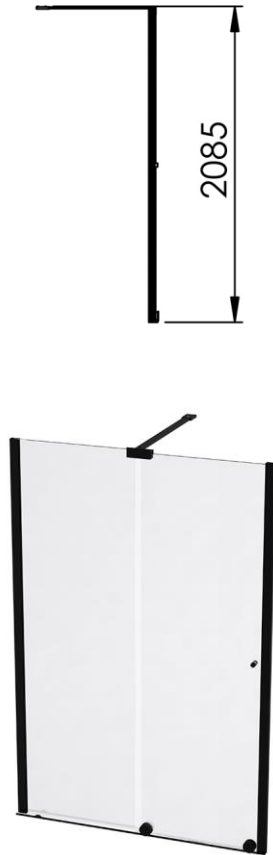

1300 x 806 x 2085 mm

51.18 x 31.73 x 82.09 inches

Dimensions (Width x Depth x Height)

Dimensions (Largeur x Profondeur x Hauteur)

Abmessungen (Breite x Tiefe x Höhe)

Dimensiones (Anchura x Profundidad x Altura)

Размеры (Ширина x Глубина x Высота)

Afmetingen (Breedte x Diepte x Hoogte)

GB Features

Height : 2.08 m (standard height for shower door)
 Aesthetics : Fixing is hidden
 Reversible shower screen
 Adjustment : In the case of out of square angle of the wall, this can be corrected by the hidden compensator profile (inside the profile).
 Mecanism : Adjustable rollers
 Abutment : Integrated in the horizontal rail as well as on the vertical profile
 Watertightness : A vertical seal + horizontal rail + vertical profile

FR Caractéristiques

Hauteur : 2,08 m - Standard d'une porte Clarit®
 Esthétique : Pas de fixation apparente
 Ecran de douche réversible : Se fixe à droite comme à gauche
 Réglage du mauvais équerage : Sans profilé compensateur apparent
 Mécanisme : Roulettes réglables - Excentrique intégré
 Butée : Intégrée sur le rail et profilé de réception du panneau mobile
 Etanchéité : Joint d'étanchéité vertical, rail d'étanchéité et profilé de réception du panneau mobile

ES Características

Altura : 2,08 m - Estandar con puerta Clarit®
 Esteticismo : No hay fijación aparente
 Mampara de ducha reversible : Se puede fijar a la derecha o a la izquierda
 Ajuste de mala perpendicularidad : Sin perfil compensador aparente
 Mecanismo : Ruedas ajustables - leva integrado
 Parador de puerta integrado en el carril y perfilado en la recepción del panel móvil
 Impermeabilidad : Junta de impermeabilidad vertical, carril de impermeabilidad y perfilado de recepción del panel móvil