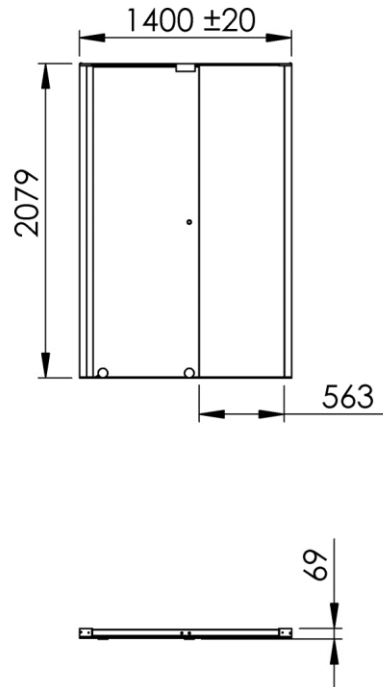

Dimensions (Width x Depth x Height)

Dimensions (Largeur x Profondeur x Hauteur)

Abmessungen (Breite x Tiefe x Höhe)

Dimensiones (Anchura x Profundidad x Altura)

Размеры (Ширина x Глубина x Высота)

1400 x 69 x 2079 mm

55.12 x 2.72 x 81.85 inches

71kg

GB Features

Height : 2.08 m (standard height for shower door)
 Aesthetics : Fixing is hidden
 Adjustment : In the case of out of square angle of the wall, this can be corrected by the hidden compensator profile (inside the profile).
 Mechanism : Adjustable rollers
 Abutment : Integrated in the horizontal rail as well as on the vertical profile
 Watertightness : A vertical seal + horizontal rail + vertical profile

FR Caractéristiques

Hauteur : 2,08 m - Standard d'une porte Clarit®
 Esthétisme : Pas de fixation apparente
 Réglage : Réglage du mauvais équerage - Sans profilé compensateur apparent
 Mécanisme : Roulettes réglables - Excentrique intégré
 Butée : Butée intégrée sur le rail et profilé de réception du panneau mobile
 Étanchéité : Joint d'étanchéité vertical, Rail d'étanchéité et profilé de réception du panneau mobile

DE Beschreibung

Höhe : 2.08 m (Standard)
 Ästhetik : keinerlei sichtbare Schrauben
 Montage : Ausgleich von Wandschräge von aussen unsichtbar (innerhalb des Profils)
 Mechanismus : einstellbare Rollen (exzentrisch)
 Anschlag : integriert auf der Führschiene und dem Anschlagprofil
 Dichtheit : vertikale Dichtung, Dichtungsschiene und Dichtung im Anschlagprofil