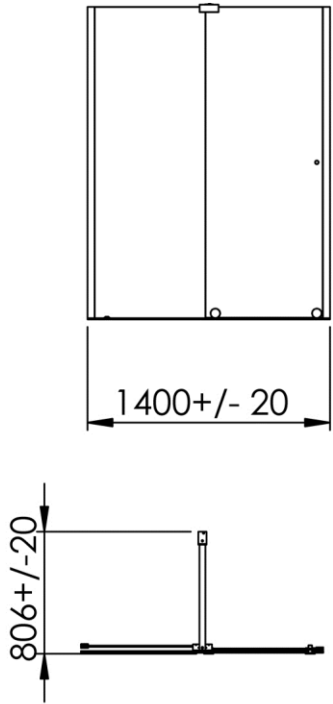

Dimensions (Width x Depth x Height)
Dimensions (Largeur x Profondeur x Hauteur)
 Abmessungen (Breite x Tiefe x Höhe)
Dimensiones (Anchura x Profundidad x Altura)
 Размеры (Ширина x Глубина x Высота)

1400 x 806 x 2085 mm
 55.12 x 31.73 x 82.09 inches
 63kg

GB Features

Height : 2.08 m (standard height for shower door)
 Aesthetics : Fixing is hidden
 Adjustment : In the case of out of square angle of the wall, this can be corrected by the hidden compensator profile (inside the profile).
 Mecanism : Adjustable rollers
 Abutment : Integrated in the horizontal rail as well as on the vertical profile
 Watertightness : A vertical seal + horizontal rail + vertical profile

FR Caractéristiques

Hauteur : 2,08 m - Standard d'une porte Clarit®
 Esthétisme : Pas de fixation apparente
 Réglage : Réglage du mauvais équerage - Sans profilé compensateur apparent
 Mécanisme : Roulettes réglables - Excentrique intégré
 Butée : Butée intégrée sur le rail et profilé de réception du panneau mobile
 Etanchéité : Joint d'étanchéité vertical, Rail d'étanchéité et profilé de réception du panneau mobile

DE Beschreibung

Höhe : 2.08 m (Standard)
 Ästhetik : keinerlei sichtbare Schrauben
 Montage : Ausgleich von Wandschräge von aussen unsichtbar (innerhalb des Profils)
 Mechanismus : einstellbare Rollen (exzentrisch)
 Anschlag : integriert auf der Führungsschiene und dem Anschlagprofil
 Dichtheit : vertikale Dichtung, Dichtungsschiene und Dichtung im Anschlagprofil