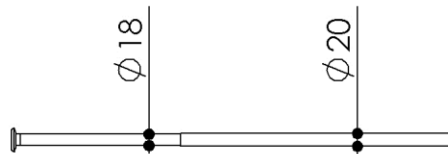

- GB** Shower curtain rail self fixing 105-185cm - Finish White
- FR** Tringle à rideau de douche à vérin 105-185cm - Finition Blanc
- DE** Selbstspannende Vorhangstange 105-185cm - Endfertigung Weiss
- ES** Barra para cortina de ducha con gato 105-185cm - Acabados Blanco
- RU** Карниз для ванной комнаты раздвижной 105-185cm - Конечная обработка Белый
- NL** Douchegordijnklemstang 105-185cm - Uitvoering Wit

Dimensions (Width x Depth x Height)

Dimensions (Largeur x Profondeur x Hauteur)

Abmessungen (Breite x Tiefe x Höhe)

Dimensiones (Anchura x Profundidad x Altura)

Размеры (Ширина x Глубина x Высота)

Afmetingen (Breedte x Diepte x Hoogte)

1850 x 38 x 38 mm

72.83 x 1.5 x 1.5 inches

0.32kg

GB Features

Length adjustable from 105 to 185 cm
No screw needed

FR Caractéristiques

Tringle télescopique à longueur réglable de 105 à 185 cm
Se fixe par simple pression (aucun perçage nécessaire)

DE Beschreibung

Teleskopstange - regelbar von 105 bis 185 cm
Wird durch Eigendruck gehalten (ohne Bohrung)

ES Características

Barra de cortina telescópico ajustable de 105 a 185 cm
Se fija con presión (no hay necesidad de taladrar)