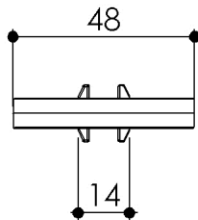

Dimensions (Width x Depth x Height)

Dimensions (Largeur x Profondeur x Hauteur)

Abmessungen (Breite x Tiefe x Höhe)

Dimensiones (Anchura x Profundidad x Altura)

Размеры (Ширина x Глубина x Высота)

Afmetingen (Breedte x Diepte x Hoogte)

48 x 15 x 65 mm

1.89 x 0.59 x 2.56 inches

0.04kg

GB Features

Ring is closed by a simple clip

Materials

ABS

FR Caractéristiques