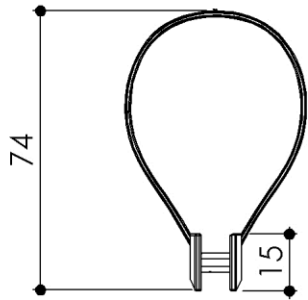

Dimensions (Width x Depth x Height)

Dimensions (Largeur x Profondeur x Hauteur)

Abmessungen (Breite x Tiefe x Höhe)

Dimensiones (Anchura x Profundidad x Altura)

Размеры (Ширина x Глубина x Высота)

Afmetingen (Breedte x Diepte x Hoogte)

48 x 15 x 65 mm

1.89 x 0.59 x 2.56 inches

0.04kg

GB Features

Ring is closed by a simple clip

Materials

ABS

FR Caractéristiques