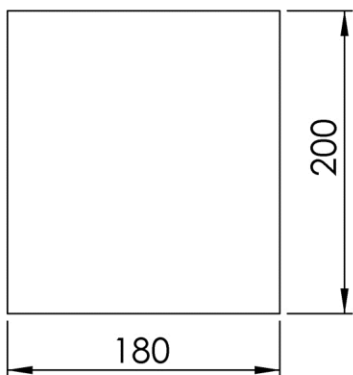

- GB** Shower curtain 180 x 200cm - Finish White
- FR** Rideau de douche 180 x 200cm - Finition Blanc
- DE** Duschvorhang 180 x 200cm - Endfertigung Weiss
- ES** Cortina de ducha 180 x 200cm - Acabados Blanco
- RU** Занавеска для в/комнаты 180 x 200см - Конечная обработка Белый
- NL** Douche gordijn 180 x 200cm - Uitvoering Wit

Dimensions (Width x Depth x Height)
Dimensions (Largeur x Profondeur x Hauteur)
 Abmessungen (Breite x Tiefe x Höhe)
Dimensiones (Anchura x Profundidad x Altura)
 Размеры (Ширина x Глубина x Высота)
Afmetingen (Breedte x Diepte x Hoogte)