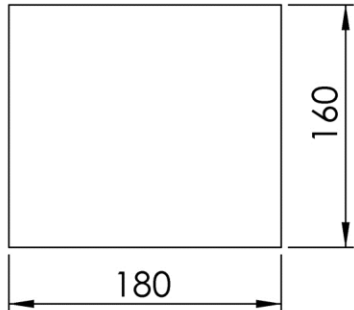

- GB** Shower curtain 180 x 160cm - Finish White
- FR** Rideau de douche 180 x 160cm - Finition Blanc
- DE** Duschvorhang 180 x 160cm - Endfertigung Weiss
- ES** Cortina de ducha 180 x 160cm - Acabados Blanco
- RU** Занавеска для в/комнаты 180 x 160см - Конечная обработка Белый
- NL** Douche gordijn 180 x 160cm - Uitvoering Wit

Dimensions (Width x Depth x Height)
Dimensions (Largeur x Profondeur x Hauteur)
 Abmessungen (Breite x Tiefe x Höhe)
Dimensiones (Anchura x Profundidad x Altura)
 Размеры (Ширина x Глубина x Высота)
Afmetingen (Breedte x Diepte x Hoogte)

1800 x x 1600 mm
 70.87 x x 62.99 inches
 0.42kg

GB Features

Treated with anti-mould protection
 Machine washable at 40°C
 Weighted at the bottom
 4 sizes available
 1 colour : white
 115 gr/m²

FR Caractéristiques