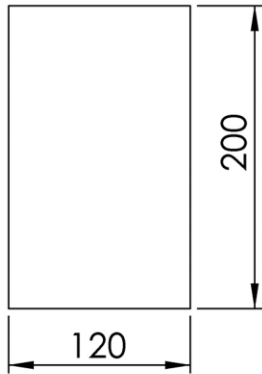

- GB** Shower curtain 120 x 200cm - Finish White
- FR** Rideau de douche 120 x 200cm - Finition Blanc
- DE** Duschvorhang 120 x 200cm - Endfertigung Weiss
- ES** Cortina de ducha 120 x 200cm - Acabados Blanco
- RU** Занавеска для в/комнаты 120 x 200см - Конечная обработка Белый
- NL** Douche gordijn 120 x 200cm - Uitvoering Wit

1200 x x 2000 mm
47.24 x x 78.74 inches
0.34kg

Dimensions (Width x Depth x Height)

Dimensions (Largeur x Profondeur x Hauteur)

Abmessungen (Breite x Tiefe x Höhe)

Dimensiones (Anchura x Profundidad x Altura)

Размеры (Ширина x Глубина x Высота)

Afmetingen (Breedte x Diepte x Hoogte)

GB Features

Treated with anti-mould protection
Machine washable at 40°C
Weighted at the bottom
4 sizes available
1 colour : white
115 gr/m²