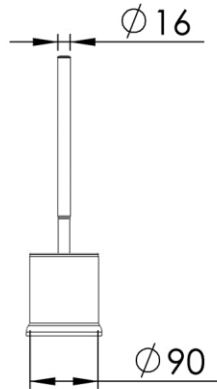

- GB** Short toilet brush to stand - Finish Chrome & White brush head
- FR** Pot balai court à poser - Finition Chrome & Brosse blanche
- DE** Kurze WC-Bürstengarnitur Standmodell - Endfertigung Chrom & Weisser Bürstenkopf
- ES** Escobillero corto - Acabados Cromo & Cepillo blanco
- RU** Ершик туалетный малый напольный - Конечная обработка Хром & Щётка белая
- NL** Toiletborstelhouder laag vrijstaand - Uitvoering Chrom & Witte borstel

Dimensions (Width x Depth x Height)

Dimensions (Largeur x Profondeur x Hauteur)

Abmessungen (Breite x Tiefe x Höhe)

Dimensiones (Anchura x Profundidad x Altura)

Размеры (Ширина x Глубина x Высота)

Afmetingen (Breedte x Diepte x Hoogte)

90 x 99 x 370 mm

3.54 x 3.9 x 14.57 inches

0.48kg