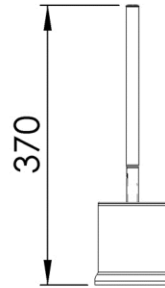

- GB** Short toilet brush to stand - Finish Chrome & White brush head
- FR** Pot balai court à poser - Finition Chrome & Brosse blanche
- DE** Kurze WC-Bürstengarnitur Standmodell - Endfertigung Chrom & Weisser Bürstenkopf
- ES** Escobillero corto - Acabados Cromo & Cepillo blanco
- RU** Ершик туалетный малый напольный - Конечная обработка Хром & Щётка белая
- NL** Toiletborstelhouder laag vrijstaand - Uitvoering Chrom & Witte borstel

Dimensions (Width x Depth x Height)

Dimensions (Largeur x Profondeur x Hauteur)

Abmessungen (Breite x Tiefe x Höhe)

Dimensiones (Anchura x Profundidad x Altura)

Размеры (Ширина x Глубина x Высота)

Afmetingen (Breedte x Diepte x Hoogte)

90 x 99 x 370 mm

3.54 x 3.9 x 14.57 inches

0.48kg