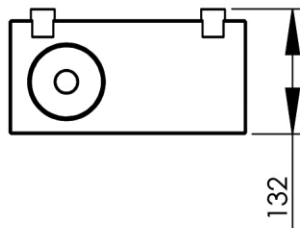

- GB** Shelf for soap - Finish White & Matt white
- FR** **Tablette porte-savon - Finition Blanc & Blanc mat**
- DE** Seifenablage - Endfertigung Weiss & Mattweiss
- ES** **Repisa jabonera - Acabados Blanco & Blanco mate**
- RU** Полочка для мыла - Конечная обработка Белый & Белый матовый
- NL** **Zeephouder metaal/corion - Uitvoering Wit & Wit mat**

Dimensions (Width x Depth x Height)

Dimensions (Largeur x Profondeur x Hauteur)

Abmessungen (Breite x Tiefe x Höhe)

Dimensiones (Anchura x Profundidad x Altura)

Размеры (Ширина x Глубина x Высота)

Afmetingen (Breedte x Diepte x Hoogte)

250 x 132 x 25 mm

9.84 x 5.2 x 0.98 inches

0.0003kg

GB Features

2 fixing points
Screws and wallplugs included

FR Caractéristiques

2 points de fixation
Visserie et chevilles fournies

DE Beschreibung