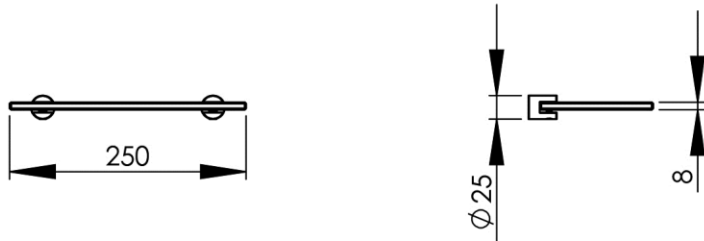

- GB** Shelf for soap - Finish White & Matt white
- FR** **Tablette porte-savon - Finition Blanc & Blanc mat**
- DE** Seifenablage - Endfertigung Weiss & Mattweiss
- ES** **Repisa jabonera - Acabados Blanco & Blanco mate**
- RU** Полочка для мыла - Конечная обработка Белый & Белый матовый
- NL** **Zeephouder metaal/corion - Uitvoering Wit & Wit mat**

Dimensions (Width x Depth x Height)

Dimensions (Largeur x Profondeur x Hauteur)

Abmessungen (Breite x Tiefe x Höhe)

Dimensiones (Anchura x Profundidad x Altura)

Размеры (Ширина x Глубина x Высота)

Afmetingen (Breedte x Diepte x Hoogte)

250 x 132 x 25 mm

9.84 x 5.2 x 0.98 inches

0.0003kg

GB Features

2 fixing points
Screws and wallplugs included

FR Caractéristiques

2 points de fixation
Visserie et chevilles fournies

DE Beschreibung