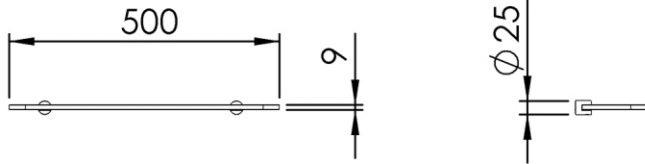

- GB** Shelf 50cm - Finish White & Chrome
- FR** **Tablette 50cm - Finition Blanc & Chrome**
- DE** Ablage 50cm - Endfertigung Weiss & Chrom
- ES** **Repisa 50cm - Acabados Blanco & Cromo**
- RU** Полочка 50cm - Конечная обработка Белый & Хром
- NL** **Planchet 50cm - Uitvoering Wit & Chrom**

Dimensions (Width x Depth x Height)

Dimensions (Largeur x Profondeur x Hauteur)

Abmessungen (Breite x Tiefe x Höhe)

Dimensiones (Anchura x Profundidad x Altura)

Размеры (Ширина x Глубина x Высота)

Afmetingen (Breedte x Diepte x Hoogte)

500 x 132 x 25 mm

19.69 x 5.2 x 0.98 inches

1.18kg

GB Features

2 fixing points
Screws and wallplugs included

FR Caractéristiques

2 points de fixation
Visserie et chevilles fournies

DE Beschreibung