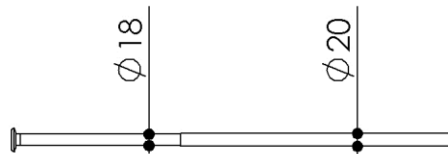

- GB** Shower curtain rail self fixing 105-185cm - Finish White
- FR** Tringle à rideau de douche à vérin 105-185cm - Finition Blanc
- DE** Selbstspannende Vorhangstange 105-185cm - Endfertigung Weiss
- ES** Barra para cortina de ducha con gato 105-185cm - Acabados Blanco
- RU** Карниз для ванной комнаты раздвижной 105-185cm - Конечная обработка Белый
- NL** Douchegordijnklemstang 105-185cm - Uitvoering Wit

Dimensions (Width x Depth x Height)

Dimensions (Largeur x Profondeur x Hauteur)

Abmessungen (Breite x Tiefe x Höhe)

Dimensiones (Anchura x Profundidad x Altura)

Размеры (Ширина x Глубина x Высота)

Afmetingen (Breedte x Diepte x Hoogte)

1850 x 38 x 38 mm

72.83 x 1.5 x 1.5 inches

0.32kg

#### GB Features

Length adjustable from 105 to 185 cm  
No screw needed