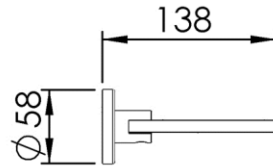

Dimensions (Width x Depth x Height)

Dimensions (Largeur x Profondeur x Hauteur)

Abmessungen (Breite x Tiefe x Höhe)

Dimensiones (Anchura x Profundidad x Altura)

Размеры (Ширина x Глубина x Высота)

Afmetingen (Breedte x Diepte x Hoogte)

120 x 138 x 58 mm

4.72 x 5.43 x 2.28 inches

0.175kg