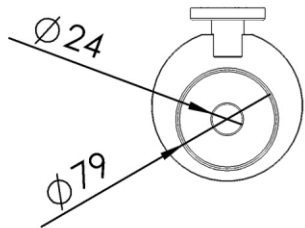

Dimensions (Width x Depth x Height)

Dimensions (Largeur x Profondeur x Hauteur)

Abmessungen (Breite x Tiefe x Höhe)

Dimensiones (Anchura x Profundidad x Altura)

Размеры (Ширина x Глубина x Высота)

Afmetingen (Breedte x Diepte x Hoogte)

120 x 138 x 58 mm

4.72 x 5.43 x 2.28 inches

0.175kg