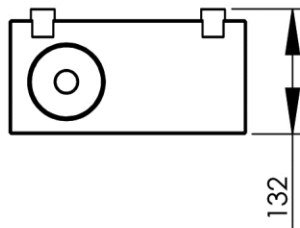

- GB** Shelf for soap - Finish White & Chrome  
**FR** **Tablette porte-savon - Finition Blanc & Chrome**  
**DE** Seifenablage - Endfertigung Weiss & Chrom  
**ES** **Repisa jabonera - Acabados Blanco & Cromo**  
**RU** Полочка для мыла - Конечная обработка Белый & Хром  
**NL** **Zeephouder metaal/corinan - Uitvoering Wit & Chrom**

Dimensions (Width x Depth x Height)

Dimensions (Largeur x Profondeur x Hauteur)

Abmessungen (Breite x Tiefe x Höhe)

Dimensiones (Anchura x Profundidad x Altura)

Размеры (Ширина x Глубина x Высота)

Afmetingen (Breedte x Diepte x Hoogte)

250 x 132 x 25 mm

9.84 x 5.2 x 0.98 inches

0.45kg