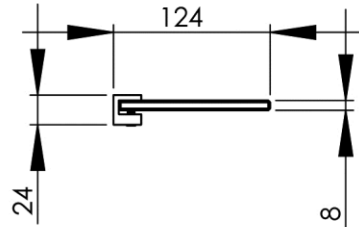

- GB** Shelf for soap - Finish White & Matt black
FR **Tablette porte-savon - Finition Blanc & Noir mat**
DE Seifenablage - Endfertigung Weiss & Mattschwarz
ES **Repisa jabonera - Acabados Blanco & Negro mate**
RU Полочка для мыла - Конечная обработка Белый & Матовый черный
NL **Zeephouder metaal/corlian - Uitvoering Wit & Zwart mat**

Dimensions (Width x Depth x Height)

Dimensions (Largeur x Profondeur x Hauteur)

Abmessungen (Breite x Tiefe x Höhe)

Dimensiones (Anchura x Profundidad x Altura)

Размеры (Ширина x Глубина x Высота)

Afmetingen (Breedte x Diepte x Hoogte)

250 x 124 x 24 mm

9.84 x 4.88 x 0.94 inches

0.7427kg

GB Features

Monobloc accessory
 2 fixing points per support plate
 Direct fixing on the wall (no interface between the wall and the accessory)
 No visible screw
 Screws and wallplugs included

FR Caractéristiques

Accessoire monobloc
 2 points de fixation par platine
 Fixation directe de l'accessoire dans le mur (pas d'interface entre le mur et l'accessoire)
 Pas de vis apparentes
 Visserie et chevilles fournies