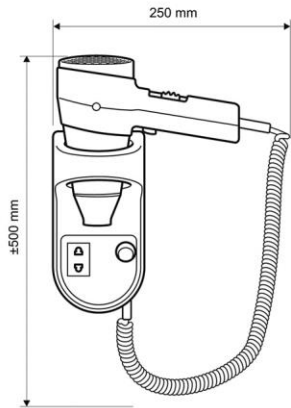

- GB** Hairdryer wall mounted with razor socket 1600W - Finish Matt black
- FR** Sèche-cheveux mural avec prise rasoir 1600W - Finition Noir mat
- DE** Wand-Haartrockner mit Rasierapparatsteckdose 1600W - Endfertigung Mattschwarz
- ES** Secador pared con toma para maquina de afeitar 1600W - Acabados Negro mate
- RU** Фен настенный с розеткой для бритвы 1600W - Конечная обработка Матовый черный
- NL** Haardroger wandbevestigd met contactdoos 1600W - Uitvoering Zwart mat

Dimensions (Width x Depth x Height)

Dimensions (Largeur x Profondeur x Hauteur)

Abmessungen (Breite x Tiefe x Höhe)

Dimensiones (Anchura x Profundidad x Altura)

Размеры (Ширина x Глубина x Высота)

Afmetingen (Breedte x Diepte x Hoogte)

250 x 135 x 500 mm

9.84 x 5.31 x 19.69 inches

1.363kg

GB Features

- On / Off security pushbutton
- Slide switch:
- 2 air flow settings
- 3 air temperature settings
- COOL air setting
- Anti-slip design
- Concentrator nozzle
- Wall holder:
- On / Off safety switch
- Dual voltage shaver socket 110-120V and 220-240V
- Safety insulating transformer
- Class II
- 220-240v / 50hz / 1600W
- Norms: CE - Rohs - SEV - Class II (double insulation)
- Supplied with stainless steel screws an wall plugs

DE Beschreibung

- Sicherheits An-/Aus Druckschalter
- Schiebetaste:
- 2 Luftstromstufen
- 3 Temperaturstufen
- Rasierapparatsteckdose Dualspannung 110-120V und 220-240V
- Kaltluftstufe COOL
- Rutschsicherer Griff
- Ondulierdüse
- Wandhalter
- Sicherheits-Trenntransformator
- Spannung/Frequenz/Stromstärke: 220-240V/50Hz/1600W
- Normen: CE - Rohs - SEV - Doppelisolation Klasse II
- Rostfreie Schrauben und Dübel migeliefert