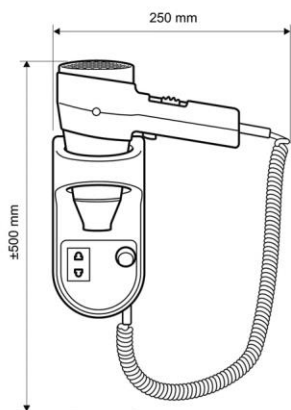

- GB** Hairdryer wall mounted with razor socket 1600W - Finish Matt black
- FR** Sèche-cheveux mural avec prise rasoir 1600W - Finition Noir mat
- DE** Wand-Haartrockner mit Rasierapparatsteckdose 1600W - Endfertigung Mattschwarz
- ES** Secador pared con toma para maquina de afeitar 1600W - Acabados Negro mate
- RU** Фен настенный с розеткой для бритвы 1600W - Конечная обработка Матовый черный
- NL** Haardroger wandbevestigd met contactdoos 1600W - Uitvoering Zwart mat

Dimensions (Width x Depth x Height)

Dimensions (Largeur x Profondeur x Hauteur)

Abmessungen (Breite x Tiefe x Höhe)

Dimensiones (Anchura x Profundidad x Altura)

Размеры (Ширина x Глубина x Высота)

Afmetingen (Breedte x Diepte x Hoogte)

250 x 135 x 500 mm

9.84 x 5.31 x 19.69 inches

1.363kg