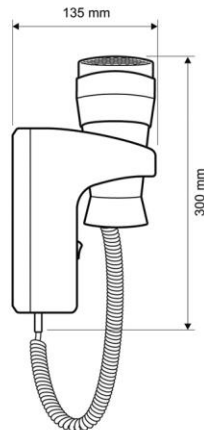

- GB** Hairdryer wall mounted with razor socket 1600W - Finish Matt black
- FR** Sèche-cheveux mural avec prise rasoir 1600W - Finition Noir mat
- DE** Wand-Haartrockner mit Rasierapparatsteckdose 1600W - Endfertigung Mattschwarz
- ES** Secador pared con toma para maquina de afeitar 1600W - Acabados Negro mate
- RU** Фен настенный с розеткой для бритвы 1600W - Конечная обработка Матовый черный
- NL** Haardroger wandbevestigd met contactdoos 1600W - Uitvoering Zwart mat

Dimensions (Width x Depth x Height)

Dimensions (Largeur x Profondeur x Hauteur)

Abmessungen (Breite x Tiefe x Höhe)

Dimensiones (Anchura x Profundidad x Altura)

Размеры (Ширина x Глубина x Высота)

Afmetingen (Breedte x Diepte x Hoogte)

250 x 135 x 500 mm

9.84 x 5.31 x 19.69 inches

1.363kg