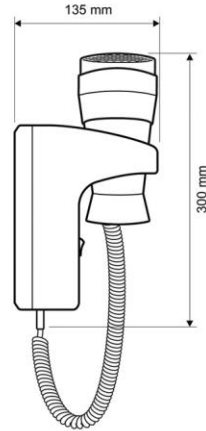

- GB** Hairdryer wall mounted with razor socket 1600W - Finish Matt black
- FR** Sèche-cheveux mural avec prise rasoir 1600W - Finition Noir mat
- DE** Wand-Haartrockner mit Rasierapparatsteckdose 1600W - Endfertigung Mattschwarz
- ES** Secador pared con toma para maquina de afeitar 1600W - Acabados Negro mate
- RU** Фен настенный с розеткой для бритвы 1600W - Конечная обработка Матовый черный
- NL** Haardroger wandbevestigd met contactdoos 1600W - Uitvoering Zwart mat

Dimensions (Width x Depth x Height)

Dimensions (Largeur x Profondeur x Hauteur)

Abmessungen (Breite x Tiefe x Höhe)

Dimensiones (Anchura x Profundidad x Altura)

Размеры (Ширина x Глубина x Высота)

Afmetingen (Breedte x Diepte x Hoogte)

250 x 135 x 500 mm

9.84 x 5.31 x 19.69 inches

1.363kg

GB Features

- On / Off security pushbutton
- Slide switch:
- 2 air flow settings
- 3 air temperature settings
- COOL air setting
- Anti-slip design
- Concentrator nozzle
- Wall holder:
- On / Off safety switch
- Dual voltage shaver socket 110-120V and 220-240V
- Safety insulating transformer
- Class II
- 220-240v / 50hz / 1600W
- Norms: CE - Rohs - SEV - Class II (double insulation)
- Supplied with stainless steel screws an wall plugs