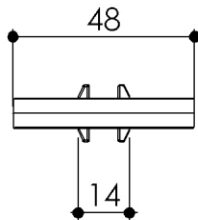

Dimensions (Width x Depth x Height)

Dimensions (Largeur x Profondeur x Hauteur)

Abmessungen (Breite x Tiefe x Höhe)

Dimensiones (Anchura x Profundidad x Altura)

Размеры (Ширина x Глубина x Высота)

Afmetingen (Breedte x Diepte x Hoogte)

48 x 15 x 65 mm

1.89 x 0.59 x 2.56 inches

0.04kg

(GB) Features

Ring is closed by a simple clip

Materials

ABS

(FR) Caractéristiques