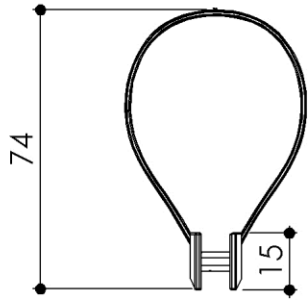

Dimensions (Width x Depth x Height)

Dimensions (Largeur x Profondeur x Hauteur)

Abmessungen (Breite x Tiefe x Höhe)

Dimensiones (Anchura x Profundidad x Altura)

Размеры (Ширина x Глубина x Высота)

Afmetingen (Breedte x Diepte x Hoogte)

48 x 15 x 65 mm

1.89 x 0.59 x 2.56 inches

0.04kg

(GB) Features

Ring is closed by a simple clip

Materials

ABS

(FR) Caractéristiques