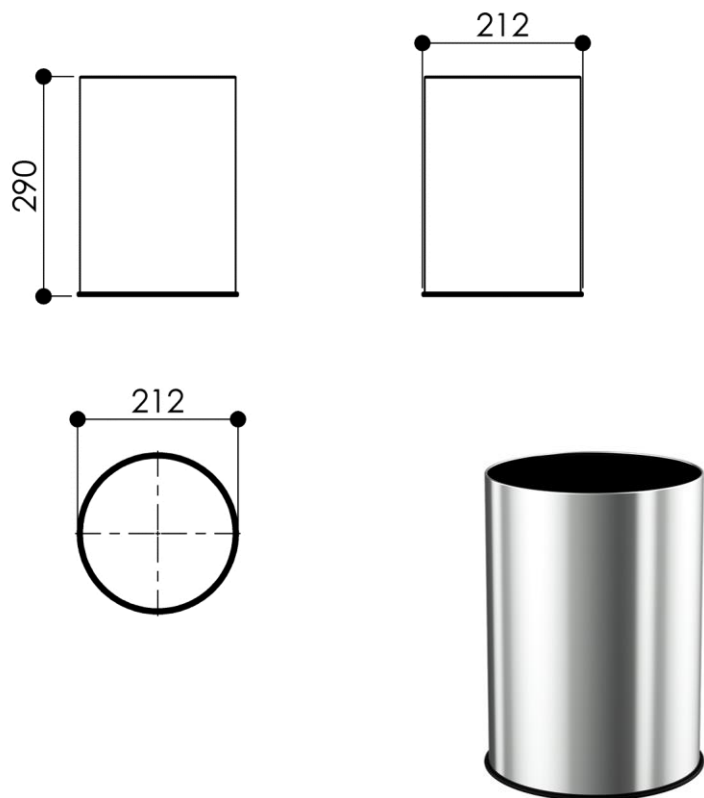

Dimensions (Width x Depth x Height)

Dimensions (Largeur x Profondeur x Hauteur)

Abmessungen (Breite x Tiefe x Höhe)

Dimensiones (Anchura x Profundidad x Altura)

Размеры (Ширина x Глубина x Высота)

Afmetingen (Breedte x Diepte x Hoogte)

212 x 212 x 290 mm

8.35 x 8.35 x 11.42 inches

1.18kg

GB Features

Capacity : 9 litres
Anti-slide surrounding

FR Caractéristiques

Contenance : 9 litres
Joint anti-dérapant

DE Beschreibung

Inhalt : 9 Liter
Anti-Rutsch Umrandung

ES Características

Capacidad : 9 litros
Junta Antideslizante

RU Характеристики

Вместимость - 9 литров
нескользящий соединитель

NL Kenmerken

Inhoud: 9 liter
Anti-slip strip