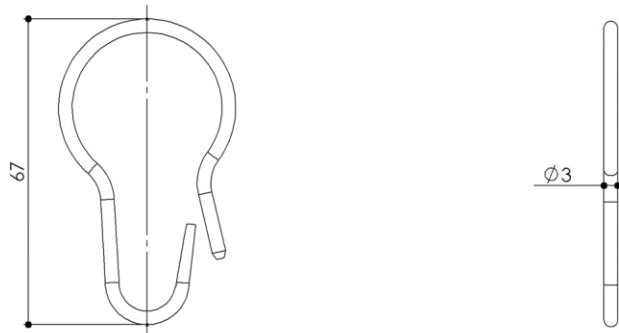

Dimensions (Width x Depth x Height)

Dimensions (Largeur x Profondeur x Hauteur)

Abmessungen (Breite x Tiefe x Höhe)

Dimensiones (Anchura x Profundidad x Altura)

Размеры (Ширина x Глубина x Высота)

Afmetingen (Breedte x Diepte x Hoogte)

39 x 3 x 67 mm

1.54 x 0.12 x 2.64 inches

0.102kg

GB Features

Ring is opened by pressing it

FR Caractéristiques

Ouverture de l'anneau par simple pression

DE Beschreibung