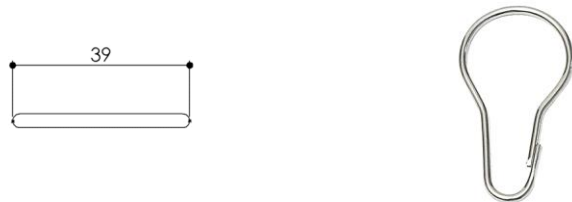

- GB** Stainless steel shower curtain hooks x 12 - Finish Chrome
- FR** Anneaux inox x 12 - Finition Chrome
- DE** Vorhangringe Edelstahl x 12 - Endfertigung Chrom
- ES** Anillos de cortina de ducha - acero inoxidable x 12 - Acabados Cromo
- RU** Кольца для занавесок (нерж) x 12 - Конечная обработка Хром
- NL** RVS douchedoornringen x 12 - Uitvoering Chroom

Dimensions (Width x Depth x Height)

Dimensions (Largeur x Profondeur x Hauteur)

Abmessungen (Breite x Tiefe x Höhe)

Dimensiones (Anchura x Profundidad x Altura)

Размеры (Ширина x Глубина x Высота)

Afmetingen (Breedte x Diepte x Hoogte)

39 x 3 x 67 mm

1.54 x 0.12 x 2.64 inches

0.102kg

GB Features

Ring is opened by pressing it

FR Caractéristiques

Ouverture de l'anneau par simple pression

DE Beschreibung