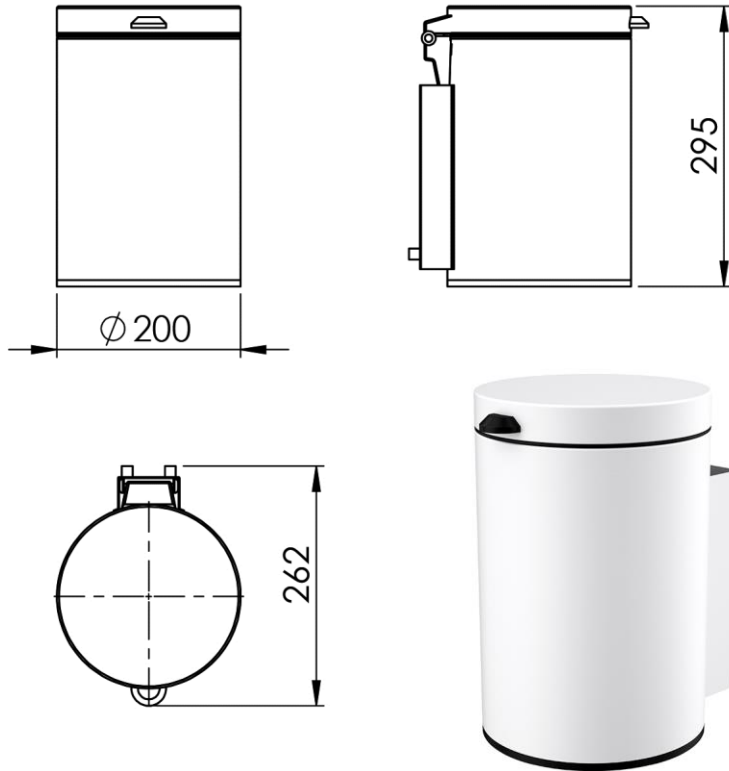

- GB** Round wastebin wallmounted 5L - Finish White
- FR** Poubellette ronde à fixer 5L - Finition Blanc
- DE** Abfalleimer Wandmontage 5L - Endfertigung Weiss
- ES** Papelera redonda de pared 5L - Acabados Blanco
- RU** Настенное ведро 5L - Конечная обработка Белый
- NL** Ronde pedaalemmer wandbevestiging 5L - Uitvoering Wit

Dimensions (Width x Depth x Height)

Dimensions (Largeur x Profondeur x Hauteur)

Abmessungen (Breite x Tiefe x Höhe)

Dimensiones (Anchura x Profundidad x Altura)

Размеры (Ширина x Глубина x Высота)

Afmetingen (Breedte x Diepte x Hoogte)

200 x 262 x 295 mm

7.87 x 10.31 x 11.61 inches

1.52kg

GB Features

5L
2 fixing points

FR Caractéristiques

Contenance : 5 litres
2 points de fixation

DE Beschreibung

Volumen 5L
2 Befestigungspunkte

ES Características

Capacidad: 5 litros
2 puntos de fijación

RU Характеристики

Вместимость: 5 литров
Две точки фиксации

NL Kenmerken

Inhoud : 5 liter
2 bevestigingspunten

Materials