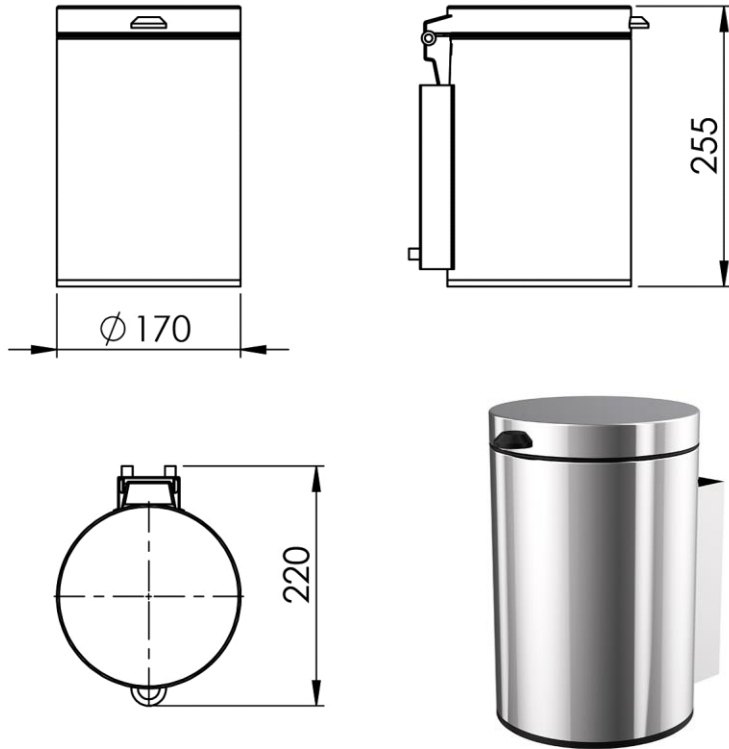

- GB** Round wastebin wallmounted 3L - Finish Shiny polished
- FR** Poubellette ronde à fixer 3L - Finition Poli brillant
- DE** Abfalleimer Wandmontage 3L - Endfertigung Hochglanz
- ES** Papelera redonda de pared 3L - Acabados Pulido brillante
- RU** Настенное ведро 3L - Конечная обработка Блестящий
- NL** Ronde pedaalemmer wandbevestiging 3L - Uitvoering Hoogglans

Dimensions (Width x Depth x Height)

Dimensions (Largeur x Profondeur x Hauteur)

Abmessungen (Breite x Tiefe x Höhe)

Dimensiones (Anchura x Profundidad x Altura)

Размеры (Ширина x Глубина x Высота)

Afmetingen (Breedte x Diepte x Hoogte)

170 x 220 x 255 mm  
6.69 x 8.66 x 10.04 inches  
1.04kg

## RU Характеристики

Вместимость: 3 литра  
Две точки фиксации