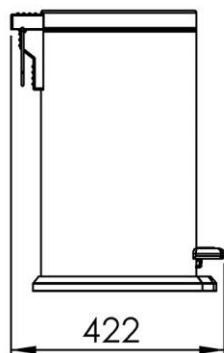

- GB** Pedal bin + plastic bucket inside 28L - Finish Shiny polished
- FR** Poubellette ronde à pédale 28L - Finition Poli brillant
- DE** Treteimer 28L - Endfertigung Hochglanz
- ES** Papelera redonda con pedal 28L - Acabados Pulido brillante
- RU** Мусорное ведро круглое с педалью 28L - Конечная обработка Блестящий
- NL** Ronde pedaalemmer 28L - Uitvoering Hoogglans

Dimensions (Width x Depth x Height)

Dimensions (Largeur x Profondeur x Hauteur)

Abmessungen (Breite x Tiefe x Höhe)

Dimensiones (Anchura x Profundidad x Altura)

Размеры (Ширина x Глубина x Высота)

Afmetingen (Breedte x Diepte x Hoogte)

340 x 422 x 554 mm

13.39 x 16.61 x 21.81 inches

2.8kg

GB Features

Capacity : 28 litres

FR Caractéristiques

Contenance : 28 litres

DE Beschreibung

Inhalt : 28 Liter

ES Características

Capacidad : 28 litros

RU Характеристики

Вместимость - 28 литров

NL Kenmerken

Inhoud : 28 liter

Materials