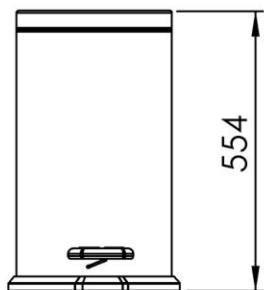

- GB** Pedal bin + plastic bucket inside 28L - Finish Shiny polished
- FR** Poubellette ronde à pédale 28L - Finition Poli brillant
- DE** Treteimer 28L - Endfertigung Hochglanz
- ES** Papelera redonda con pedal 28L - Acabados Pulido brillante
- RU** Мусорное ведро круглое с педалью 28L - Конечная обработка Блестящий
- NL** Ronde pedaalemmer 28L - Uitvoering Hoogglans

Dimensions (Width x Depth x Height)

Dimensions (Largeur x Profondeur x Hauteur)

Abmessungen (Breite x Tiefe x Höhe)

Dimensiones (Anchura x Profundidad x Altura)

Размеры (Ширина x Глубина x Высота)

Afmetingen (Breedte x Diepte x Hoogte)

340 x 422 x 554 mm

13.39 x 16.61 x 21.81 inches

2.8kg

GB Features

Capacity : 28 litres

FR Caractéristiques

Contenance : 28 litres

DE Beschreibung

Inhalt : 28 Liter

ES Características

Capacidad : 28 litros

RU Характеристики

Вместимость - 28 литров

NL Kenmerken

Inhoud : 28 liter

Materials