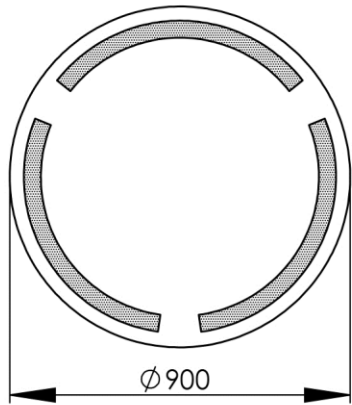

Dimensions (Width x Depth x Height)

Dimensions (Largeur x Profondeur x Hauteur)

Abmessungen (Breite x Tiefe x Höhe)

Dimensiones (Anchura x Profundidad x Altura)

Размеры (Ширина x Глубина x Высота)

Afmetingen (Breedte x Diepte x Hoogte)

900 x 34 x 900 mm

35.43 x 1.34 x 35.43 inches

11.878kg

GB Features

Lighting: LED
 Lifetime: > 30 000h
 Light colour : Warm white (2800°K)
 LED light output power : 2280 lumens/m
 LED rated power : 47W
 Energy Class : A
 LED lamps included
 Defogger system : Included (40W)
 Voltage : 100-240V
 Frequency : 50-60Hz
 Standards : CE / ROHS compliance
 Double insulation
 IP44 Class II Volume 2
 Direct electrical connection via the wall
 Interrupter : No on/off button (optionally : can be connected via an external switch-button, not included)
 Stainless screws and wallplugs included

Materials

Body : Aluminium
 Mirror : Silver floated glass, mat

Matériaux

Caisson: Aluminium
 Miroir: Verre argenté et dépoli

DE Beschreibung

Lichtquelle: LED
 Leistungsdauer: > 30 000 Std.
 Lichtfarbe: Warmweiss (2800°K)
 Leuchtkraft LED Lampen: 2280 lumens/m
 LED Stärke: 47W
 Energieklasse: A
 LED Lampen enthalten
 Anti-Beschlagsystem : enthalten (40W)
 Spannung: 100-240V
 Frequenz: 50-60Hz
 Normen: CE/ROHS
 Doppelt isoliert
 IP44 Schutzklasse II Volumen 2
 Elektrischer Anschluss: direkt über Wandbuchse
 Ohne Ein/Aus-Schalter (Möglichkeit über externen Anschluss, Schalter nicht enthalten)
 Montage: Rostfreie Schrauben und Dübel enthalten