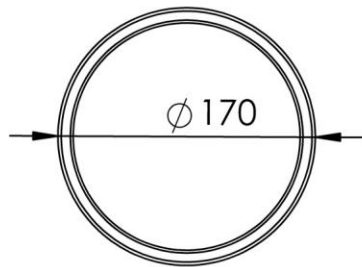

Dimensions (Width x Depth x Height)

Dimensions (Largeur x Profondeur x Hauteur)

Abmessungen (Breite x Tiefe x Höhe)

Dimensiones (Anchura x Profundidad x Altura)

Размеры (Ширина x Глубина x Высота)

Afmetingen (Breedte x Diepte x Hoogte)

170 x 170 x 40 mm

6.69 x 6.69 x 1.57 inches

0.06kg

#### DE Beschreibung

Für Modelle 5L: 238 00 / 238 01 / 238 11 / 238 24