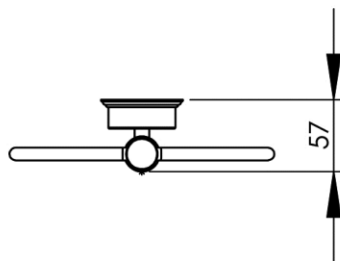

210 x 57 x 216 mm

8.27 x 2.24 x 8.5 inches

Dimensions (Width x Depth x Height)

Dimensions (Largeur x Profondeur x Hauteur)

Abmessungen (Breite x Tiefe x Höhe)

Dimensiones (Anchura x Profundidad x Altura)

Размеры (Ширина x Глубина x Высота)

Afmetingen (Breedte x Diepte x Hoogte)

**GB Features**

Monobloc accessory  
 Decorating surrounding of wall plate  
 3 fixing points per support plate, oblong holes  
 Direct fixing on the wall (no interface between the wall and the accessory)  
 No visible screw  
 Screws and wallplugs included

**FR Caractéristiques**

Accessoire monobloc  
 Bague arrière de finition  
 3 points de fixation par platine, trous oblongs  
 Fixation directe de l'accessoire dans le mur (pas d'interface entre le mur et l'accessoire)  
 Pas de vis apparentes  
 Visserie et chevilles fournies

**DE Beschreibung**

Accessoire in einem Stück  
 Zierring um die Befestigungsplatine  
 3 Befestigungspunkte pro Platine, ovale Vorbohrungen  
 Direkte Befestigung des Accessoires an der Wand (ohne Teil zwischen Wand und Zubehör)  
 Verdeckte Schrauben  
 Rostfreie Schrauben und Dübel mitgeliefert