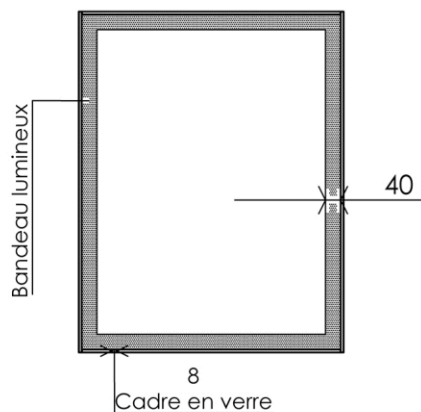

Dimensions (Width x Depth x Height)

Dimensions (Largeur x Profondeur x Hauteur)

Abmessungen (Breite x Tiefe x Höhe)

Dimensiones (Anchura x Profundidad x Altura)

Размеры (Ширина x Глубина x Высота)

Afmetingen (Breedte x Diepte x Hoogte)

700 x 122 x 900 mm

27.56 x 4.8 x 35.43 inches

22.1003kg

GB Features

Lighting: LED
 Lifetime: > 30 000h
 Light colour : Warm white (2800°K)
 LED light output power : 1670 lumens/m
 LED rated power : 55W
 Energy Class : F
 LED lamps included
 Defogger system : Included (40W)
 Voltage : 100-240V
 Frequency : 50-60Hz
 Standards : CE / ROHS compliance
 Double insulation
 IP44 Class II Volume 2
 Direct electrical connection via the wall
 Interrupter : No on/off button (optionally : can be connected via an external switch-button, not included)
 Stainless screws and wallplugs included

Materials

Body made of aluminium
 Frame: white glass
 Mirror: silver floated

Matériaux

Caisson: Aluminium
 Cadre: Verre blanc
 Miroir: verre argenté et dépoli

DE Beschreibung

Lichtquelle: LED
 Leistungsdauer: > 30 000 Std.
 Lichtfarbe: Warmweiss (2800°K)
 Leuchtkraft LED Lampen: 1670 lumens/m
 LED Stärke: 55W
 Energieklasse: F
 LED Lampen enthalten
 Anti-Beschlagsystem : enthalten (40W)
 Spannung: 100-240V
 Frequenz: 50-60Hz
 Normen: CE/ROHS
 Doppelt isoliert
 IP44 Schutzklasse II Volumen 2
 Elektrischer Anschluss: direkt über Wandbuchse
 Ohne Ein/Aus-Schalter (Möglichkeit über externen Anschluss, Schalter nicht enthalten)
 Montage: Rostfreie Schrauben und Dübel enthalten