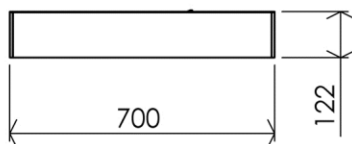

Dimensions (Width x Depth x Height)

Dimensions (Largeur x Profondeur x Hauteur)

Abmessungen (Breite x Tiefe x Höhe)

Dimensiones (Anchura x Profundidad x Altura)

Размеры (Ширина x Глубина x Высота)

Afmetingen (Breedte x Diepte x Hoogte)

700 x 122 x 900 mm

27.56 x 4.8 x 35.43 inches

22.1003kg

GB Features

Lighting: LED
 Lifetime: > 30 000h
 Light colour : Warm white (2800°K)
 LED light output power : 1670 lumens/m
 LED rated power : 55W
 Energy Class : F
 LED lamps included
 Defogger system : Included (40W)
 Voltage : 100-240V
 Frequency : 50-60Hz
 Standards : CE / ROHS compliance
 Double insulation
 IP44 Class II Volume 2
 Direct electrical connection via the wall
 Interrupter : No on/off button (optionally : can be connected via an external switch-button, not included)
 Stainless screws and wallplugs included

Materials

Body made of aluminium
 Frame: white glass
 Mirror: silver floated

Matériaux

Caisson: Aluminium
 Cadre: Verre blanc
 Miroir: verre argenté et dépoli

DE Beschreibung

Lichtquelle: LED
 Leistungsdauer: > 30 000 Std.
 Lichtfarbe: Warmweiss (2800°K)
 Leuchtkraft LED Lampen: 1670 lumens/m
 LED Stärke: 55W
 Energieklasse: F
 LED Lampen enthalten
 Anti-Beschlagsystem : enthalten (40W)
 Spannung: 100-240V
 Frequenz: 50-60Hz
 Normen: CE/ROHS
 Doppelt isoliert
 IP44 Schutzklasse II Volumen 2
 Elektrischer Anschluss: direkt über Wandbuchse
 Ohne Ein/Aus-Schalter (Möglichkeit über externen Anschluss, Schalter nicht enthalten)
 Montage: Rostfreie Schrauben und Dübel enthalten