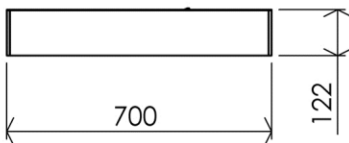

- GB** Mirror with glass frame with LED lighting and defogger 70 x 90cm - Finish White
- FR** Miroir LED rétro éclairé cadre en verre et antibuée 70 x 90cm - Finition Blanc
- DE** LED Leuchtspiegel mit Glasrahmen und Beschlagschutz 70 x 90cm - Endfertigung Weiss
- ES** Espejo LED retroiluminado cuadro en vidrio y sistema anti niebla 70 x 90cm - Acabados Blanco
- RU** Зеркало с корпусной светодиодной подсветкой, незапотевающая поверхность, в стеклянной раме 70 x 90см - Конечная обработка Белый
- NL** Retro verlichte LED spiegel met glazen lijst en anti-damp systeem 70 x 90cm - Uitvoering Wit

Dimensions (Width x Depth x Height)

Dimensions (Largeur x Profondeur x Hauteur)

Abmessungen (Breite x Tiefe x Höhe)

Dimensiones (Anchura x Profundidad x Altura)

Размеры (Ширина x Глубина x Высота)

Afmetingen (Breedte x Diepte x Hoogte)

700 x 122 x 900 mm

27.56 x 4.8 x 35.43 inches

22.1003kg

**Material**

Körper: Aluminium  
 Rahmen: Weissglas  
 Spiegel: silberbeschichtetes Glas

**ES Características**

Tipo de luz: LED  
 Vida útil:> 30 000 horas  
 Color de iluminación: blanco cálido (2800 ° K)  
 Potencia de salida de luz de 2280 lúmenes / m  
 Potencia nominal del LED: 55W  
 Clase energética: A  
 Lámpara de LED integrado  
 Sistema de desempañado: Si(Potencia nominal: 40W)  
 Voltaje: 100-240V  
 Frecuencia: 50-60 Hz  
 Normas: CE / ROHS  
 Doble aislamiento  
 IP44 clase II Volumen 2  
 Conexión eléctrica: conexión directo en la pared  
 Conmutador: No (ON / OFF función sólo mediante la conexión a una pared externa interruptor no incluido)  
 Fijación: tornillos de acero previstas