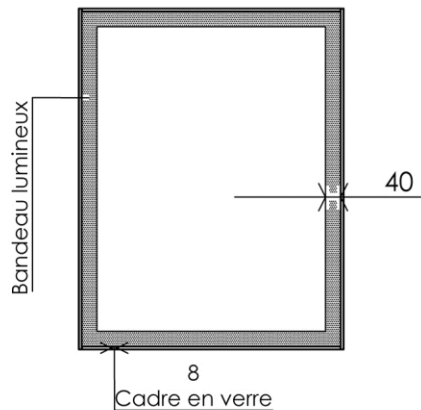

- GB** Mirror with glass frame with LED lighting and defogger 70 x 90cm - Finish White
- FR** Miroir LED rétro éclairé cadre en verre et antibuée 70 x 90cm - Finition Blanc
- DE** LED Leuchtspiegel mit Glasrahmen und Beschlagschutz 70 x 90cm - Endfertigung Weiss
- ES** Espejo LED retroiluminado cuadro en vidrio y sistema anti niebla 70 x 90cm - Acabados Blanco
- RU** Зеркало с корпусной светодиодной подсветкой, незапотевающая поверхность, в стеклянной раме 70 x 90см - Конечная обработка Белый
- NL** Retro verlichte LED spiegel met glazen lijst en anti-damp systeem 70 x 90cm - Uitvoering Wit

Dimensions (Width x Depth x Height)

Dimensions (Largeur x Profondeur x Hauteur)

Abmessungen (Breite x Tiefe x Höhe)

Dimensiones (Anchura x Profundidad x Altura)

Размеры (Ширина x Глубина x Высота)

Afmetingen (Breedte x Diepte x Hoogte)

700 x 122 x 900 mm

27.56 x 4.8 x 35.43 inches

22.1003kg

**Material**

Körper: Aluminium  
 Rahmen: Weissglas  
 Spiegel: silberbeschichtetes Glas

**ES Características**

Tipo de luz: LED  
 Vida útil:> 30 000 horas  
 Color de iluminación: blanco cálido (2800 ° K)  
 Potencia de salida de luz de 2280 lúmenes / m  
 Potencia nominal del LED: 55W  
 Clase energética: A  
 Lámpara de LED integrado  
 Sistema de desempañado: Si(Potencia nominal: 40W)  
 Voltaje: 100-240V  
 Frecuencia: 50-60 Hz  
 Normas: CE / ROHS  
 Doble aislamiento  
 IP44 clase II Volumen 2  
 Conexión eléctrica: conexión directo en la pared  
 Conmutador: No (ON / OFF función sólo mediante la conexión a una pared externa interruptor no incluido)  
 Fijación: tornillos de acero previstas