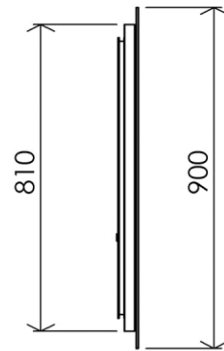

700 x 54 x 900 mm

27.56 x 2.13 x 35.43 inches

13.9451kg

Dimensions (Width x Depth x Height)

Dimensions (Largeur x Profondeur x Hauteur)

Abmessungen (Breite x Tiefe x Höhe)

Dimensiones (Anchura x Profundidad x Altura)

Размеры (Ширина x Глубина x Высота)

Afmetingen (Breedte x Diepte x Hoogte)

**GB** Features

Lighting: LED  
 Lifetime: > 30 000h  
 Light colour : Warm white (2800°K)  
 LED light output power : 2280 lumens/m  
 LED rated power : 45W  
 Energy Class : A  
 LED lamps included  
 Defogger system : Included (40W)  
 Voltage : 100-240V  
 Frequency : 50-60Hz  
 Standards : CE / ROHS compliance  
 Double insulation  
 IP44 Class II Volume 2  
 Direct electrical connection via the wall  
 Interrupter : No on/off button (optionally : can be connected via an external switch-button, not included)  
 Stainless screws and wallplugs included

**Materials**

Body : Aluminium  
 Mirror : Silver floated glass, mat

**Matériaux**

Caisson: Aluminium  
 Miroir: Verre argenté et dépoli

**DE Beschreibung**

Lichtquelle: LED  
 Leistungsdauer: > 30 000 Std.  
 Lichtfarbe: Warmweiss (2800°K)  
 Leuchtkraft LED Lampen: 2280 lumens/m  
 LED Stärke: 45W  
 Energieklasse: A  
 LED Lampen enthalten  
 Anti-Beschlagsystem : enthalten (40W)  
 Spannung: 100-240V  
 Frequenz: 50-60Hz  
 Normen: CE/ROHS  
 Doppelt isoliert  
 IP44 Schutzklasse II Volumen 2  
 Elektrischer Anschluss: direkt über Wandbuchse  
 Ohne Ein/Aus-Schalter (Möglichkeit über externen Anschluss, Schalter nicht enthalten)  
 Montage: Rostfreie Schrauben und Dübel enthalten