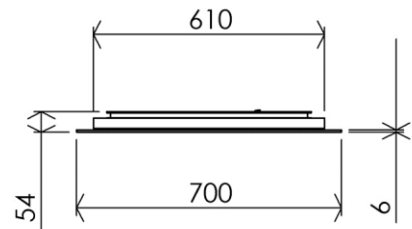

700 x 54 x 900 mm

27.56 x 2.13 x 35.43 inches

13.9451kg

Dimensions (Width x Depth x Height)

Dimensions (Largeur x Profondeur x Hauteur)

Abmessungen (Breite x Tiefe x Höhe)

Dimensiones (Anchura x Profundidad x Altura)

Размеры (Ширина x Глубина x Высота)

Afmetingen (Breedte x Diepte x Hoogte)

**GB** Features

Lighting: LED  
 Lifetime: > 30 000h  
 Light colour : Warm white (2800°K)  
 LED light output power : 2280 lumens/m  
 LED rated power : 45W  
 Energy Class : A  
 LED lamps included  
 Defogger system : Included (40W)  
 Voltage : 100-240V  
 Frequency : 50-60Hz  
 Standards : CE / ROHS compliance  
 Double insulation  
 IP44 Class II Volume 2  
 Direct electrical connection via the wall  
 Interrupter : No on/off button (optionally : can be connected via an external switch-button, not included)  
 Stainless screws and wallplugs included

**Materials**

Body : Aluminium  
 Mirror : Silver floated glass, mat

**Matériaux**

Caisson: Aluminium  
 Miroir: Verre argenté et dépoli

**DE Beschreibung**

Lichtquelle: LED  
 Leistungsdauer: > 30 000 Std.  
 Lichtfarbe: Warmweiss (2800°K)  
 Leuchtkraft LED Lampen: 2280 lumens/m  
 LED Stärke: 45W  
 Energieklasse: A  
 LED Lampen enthalten  
 Anti-Beschlagsystem : enthalten (40W)  
 Spannung: 100-240V  
 Frequenz: 50-60Hz  
 Normen: CE/ROHS  
 Doppelt isoliert  
 IP44 Schutzklasse II Volumen 2  
 Elektrischer Anschluss: direkt über Wandbuchse  
 Ohne Ein/Aus-Schalter (Möglichkeit über externen Anschluss, Schalter nicht enthalten)  
 Montage: Rostfreie Schrauben und Dübel enthalten