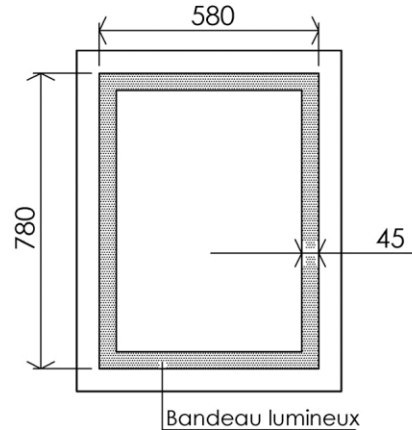

700 x 54 x 900 mm

27.56 x 2.13 x 35.43 inches

13.9451kg

Dimensions (Width x Depth x Height)

Dimensions (Largeur x Profondeur x Hauteur)

Abmessungen (Breite x Tiefe x Höhe)

Dimensiones (Anchura x Profundidad x Altura)

Размеры (Ширина x Глубина x Высота)

Afmetingen (Breedte x Diepte x Hoogte)

**GB** Features

Lighting: LED  
 Lifetime: > 30 000h  
 Light colour : Warm white (2800°K)  
 LED light output power : 2280 lumens/m  
 LED rated power : 45W  
 Energy Class : A  
 LED lamps included  
 Defogger system : Included (40W)  
 Voltage : 100-240V  
 Frequency : 50-60Hz  
 Standards : CE / ROHS compliance  
 Double insulation  
 IP44 Class II Volume 2  
 Direct electrical connection via the wall  
 Interrupter : No on/off button (optionally : can be connected via an external switch-button, not included)  
 Stainless screws and wallplugs included

**Materials**

Body : Aluminium  
 Mirror : Silver floated glass, mat

**Matériaux**

Caisson: Aluminium  
 Miroir: Verre argenté et dépoli

**DE Beschreibung**

Lichtquelle: LED  
 Leistungsdauer: > 30 000 Std.  
 Lichtfarbe: Warmweiss (2800°K)  
 Leuchtkraft LED Lampen: 2280 lumens/m  
 LED Stärke: 45W  
 Energieklasse: A  
 LED Lampen enthalten  
 Anti-Beschlagsystem : enthalten (40W)  
 Spannung: 100-240V  
 Frequenz: 50-60Hz  
 Normen: CE/ROHS  
 Doppelt isoliert  
 IP44 Schutzklasse II Volumen 2  
 Elektrischer Anschluss: direkt über Wandbuchse  
 Ohne Ein/Aus-Schalter (Möglichkeit über externen Anschluss, Schalter nicht enthalten)  
 Montage: Rostfreie Schrauben und Dübel enthalten