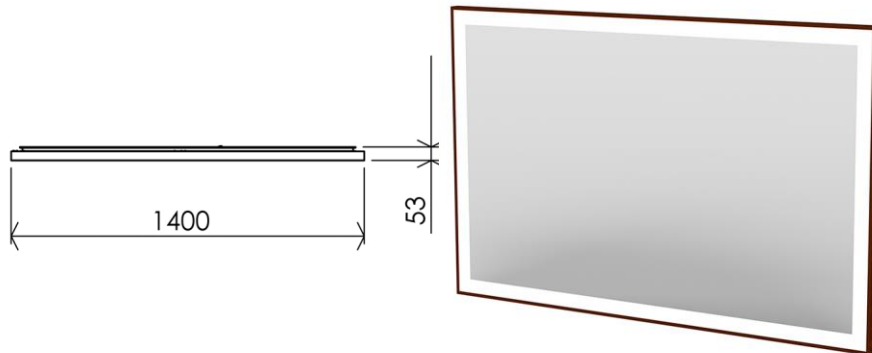

- GB** Mirror with frame and rectangular LED light band and defogger 140 x 90cm - Finish Timeless Rust
- FR** Miroir LED rétro éclairé encadré dépoli rectangulaire et antibuée 140 x 90cm - Finition Timeless Rust
- DE** LED Leuchtspiegel mit bündig umlaufender Lichtbande und Rahmen und Beschlagschutz 140 x 90cm - Endfertigung Timeless Rust
- ES** Espejo LED retroiluminado enmarcado rectangular esmerilado y sistema anti niebla 140 x 90cm - Acabados Timeless Rust
- RU** Зеркало со светодиодной подсветкой, незапотевающая поверхность, матовая полоса по периметру 140 x 90см - Конечная обработка Таймлес Раст
- NL** Retro verlichte LED spiegel met anti-damp systeem en gepolijste rand 140 x 90cm - Uitvoering Timeless Roest

Dimensions (Width x Depth x Height)

Dimensions (Largeur x Profondeur x Hauteur)

Abmessungen (Breite x Tiefe x Höhe)

Dimensiones (Anchura x Profundidad x Altura)

Размеры (Ширина x Глубина x Высота)

Afmetingen (Breedte x Diepte x Hoogte)

1400 x 53 x 900 mm

55.12 x 2.09 x 35.43 inches

30.9695kg

#### Matériaux

Caisson: Aluminium  
 Cadre : Aluminium traité époxy  
 Miroir : Verre argenté et dépoli

**DE Beschreibung**

Lichtquelle: LED  
 Leistungsdauer: > 30 000 Std.  
 Lichtfarbe: Warmweiss (2800°K)  
 Leuchtkraft LED Lampen: 2280 lumens/m  
 LED Stärke: 80W  
 Energieklasse: A  
 LED Lampen enthalten  
 Anti-Beschlagsystem : enthalten (2 x 40W)  
 Spannung: 100-240V  
 Frequenz: 50-60Hz  
 Normen: CE/ROHS  
 Doppelt isoliert  
 IP44 Schutzklasse II Volumen 2  
 Elektrischer Anschluss: direkt über Wandbuchse  
 Ohne Ein/Aus-Schalter (Möglichkeit über externen Anschluss, Schalter nicht enthalten)  
 Montage: Rostfreie Schrauben und Dübel enthalten