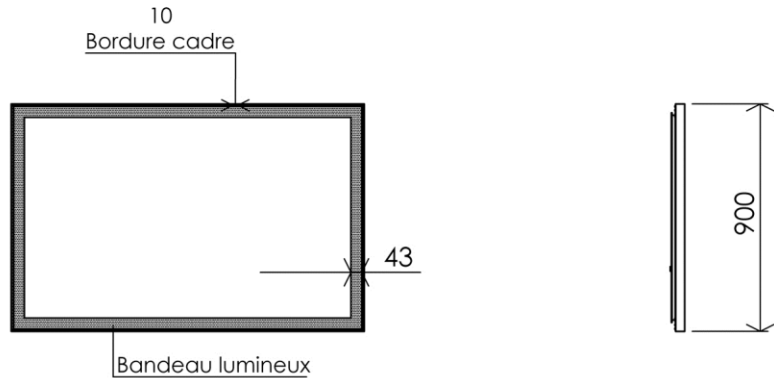

- GB** Mirror with frame and rectangular LED light band and defogger 140 x 90cm - Finish Timeless Rust
- FR** Miroir LED rétro éclairé encadré dépoli rectangulaire et antibuée 140 x 90cm - Finition Timeless Rust
- DE** LED Leuchtspiegel mit bündig umlaufender Lichtbande und Rahmen und Beschlagschutz 140 x 90cm - Endfertigung Timeless Rust
- ES** Espejo LED retroiluminado enmarcado rectangular esmerilado y sistema anti niebla 140 x 90cm - Acabados Timeless Rust
- RU** Зеркало со светодиодной подсветкой, незапотевающая поверхность, матовая полоса по периметру 140 x 90см - Конечная обработка Таймлес Раст
- NL** Retro verlichte LED spiegel met anti-damp systeem en gepolijste rand 140 x 90cm - Uitvoering Timeless Roest

Dimensions (Width x Depth x Height)

Dimensions (Largeur x Profondeur x Hauteur)

Abmessungen (Breite x Tiefe x Höhe)

Dimensiones (Anchura x Profundidad x Altura)

Размеры (Ширина x Глубина x Высота)

Afmetingen (Breedte x Diepte x Hoogte)

1400 x 53 x 900 mm

55.12 x 2.09 x 35.43 inches

30.9695kg