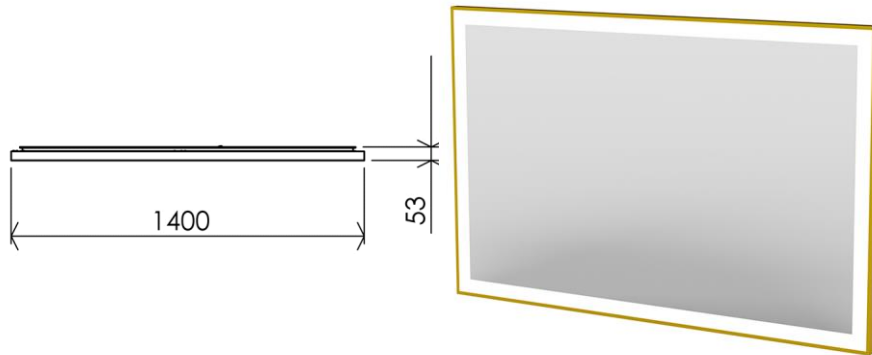

- GB** Mirror with frame and rectangular LED light band and defogger 140 x 90cm - Finish Supreme Gold
- FR** Miroir LED rétro éclairé encadré dépoli rectangulaire et antibuée 140 x 90cm - Finition Supreme Gold
- DE** LED Leuchtspiegel mit bündig umlaufender Lichtbande und Rahmen und Beschlagschutz 140 x 90cm - Endfertigung Supreme Gold
- ES** Espejo LED retroiluminado enmarcado rectangular esmerilado y sistema anti niebla 140 x 90cm - Acabados Supreme Gold
- RU** Зеркало со светодиодной подсветкой, незапотевающая поверхность, матовая полоса по периметру 140 x 90см - Конечная обработка Супрем Голд
- NL** Retro verlichte LED spiegel met anti-damp systeem en gepolijste rand 140 x 90cm - Uitvoering Supreme Goud

Dimensions (Width x Depth x Height)

Dimensions (Largeur x Profondeur x Hauteur)

Abmessungen (Breite x Tiefe x Höhe)

Dimensiones (Anchura x Profundidad x Altura)

Размеры (Ширина x Глубина x Высота)

Afmetingen (Breedte x Diepte x Hoogte)

1400 x 53 x 900 mm

55.12 x 2.09 x 35.43 inches

30.9695kg

#### Matériaux

Caisson: Aluminium  
 Cadre : Aluminium traité époxy  
 Miroir : Verre argenté et dépoli

**DE Beschreibung**

Lichtquelle: LED  
 Leistungsdauer: > 30 000 Std.  
 Lichtfarbe: Warmweiss (2800°K)  
 Leuchtkraft LED Lampen: 2280 lumens/m  
 LED Stärke: 80W  
 Energieklasse: A  
 LED Lampen enthalten  
 Anti-Beschlagsystem : enthalten (2 x 40W)  
 Spannung: 100-240V  
 Frequenz: 50-60Hz  
 Normen: CE/ROHS  
 Doppelt isoliert  
 IP44 Schutzklasse II Volumen 2  
 Elektrischer Anschluss: direkt über Wandbuchse  
 Ohne Ein/Aus-Schalter (Möglichkeit über externen Anschluss, Schalter nicht enthalten)  
 Montage: Rostfreie Schrauben und Dübel enthalten