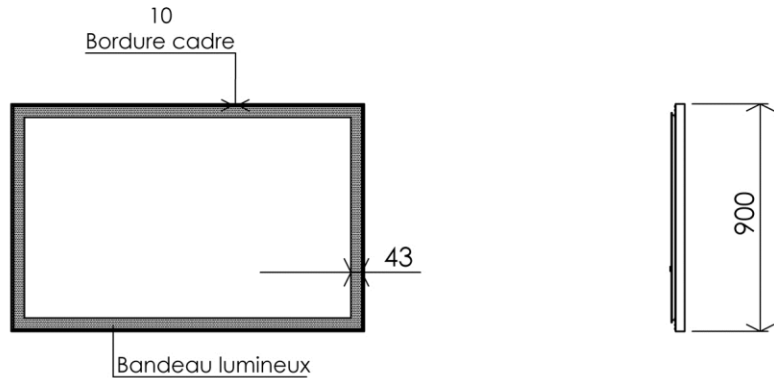

- GB** Mirror with frame and rectangular LED light band and defogger 140 x 90cm - Finish Supreme Gold
- FR** Miroir LED rétro éclairé encadré dépoli rectangulaire et antibuée 140 x 90cm - Finition Supreme Gold
- DE** LED Leuchtspiegel mit bündig umlaufender Lichtbande und Rahmen und Beschlagschutz 140 x 90cm - Endfertigung Supreme Gold
- ES** Espejo LED retroiluminado enmarcado rectangular esmerilado y sistema anti niebla 140 x 90cm - Acabados Supreme Gold
- RU** Зеркало со светодиодной подсветкой, незапотевающая поверхность, матовая полоса по периметру 140 x 90см - Конечная обработка Супрем Голд
- NL** Retro verlichte LED spiegel met anti-damp systeem en gepolijste rand 140 x 90cm - Uitvoering Supreme Goud

Dimensions (Width x Depth x Height)

Dimensions (Largeur x Profondeur x Hauteur)

Abmessungen (Breite x Tiefe x Höhe)

Dimensiones (Anchura x Profundidad x Altura)

Размеры (Ширина x Глубина x Высота)

Afmetingen (Breedte x Diepte x Hoogte)

1400 x 53 x 900 mm

55.12 x 2.09 x 35.43 inches

30.9695kg