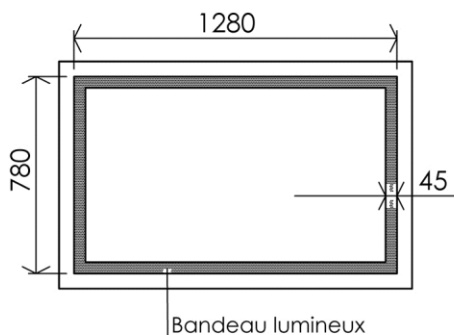

- GB** Mirror with integrated rectangular LED light band and defogger 140 x 90cm - Finish White
- FR** Miroir LED rétro éclairé dépoli rectangulaire et antibuée 140 x 90cm - Finition Blanc
- DE** LED Leuchtspiegel mit versetzt umlaufender Lichtbande und Beschlagschutz 140 x 90cm - Endfertigung Weiss
- ES** Espejo LED retroiluminado rectangular esmerilado y sistema anti niebla 140 x 90cm - Acabados Blanco
- RU** Зеркало со светодиодной подсветкой, незапотевающая поверхность, матовая полоса по периметру 140 x 90cm - Конечная обработка Белый
- NL** Retro verlichte LED spiegel met anti-damp systeem en gepolijste rand 140 x 90cm - Uitvoering Wit

Dimensions (Width x Depth x Height)

Dimensions (Largeur x Profondeur x Hauteur)

Abmessungen (Breite x Tiefe x Höhe)

Dimensiones (Anchura x Profundidad x Altura)

Размеры (Ширина x Глубина x Высота)

Afmetingen (Breedte x Diepte x Hoogte)

1400 x 54 x 900 mm

55.12 x 2.13 x 35.43 inches

25.9733kg

**Material**

Verkleidung: Aluminium  
 Spiegel : Silber beschichtetes Glas

**ES Características**

Tipo de luz: LED  
 Vida útil:> 30 000 horas  
 Color de iluminación: blanco cálido (2800 ° K)  
 Potencia de salida de luz de 2280 lúmenes / m  
 Potencia nominal del LED: 75W  
 Clase energética: A  
 Lámpara de LED integrado  
 Sistema de desempañado: Si(Potencia nominal: 2 X 40W)  
 Voltaje: 100-240V  
 Frecuencia: 50-60 Hz  
 Normas: CE / ROHS  
 Doble aislamiento  
 IP44 clase II Volumen 2  
 Conexión eléctrica: conexión directo en la pared  
 Conmutador: No (ON / OFF función sólo mediante la conexión a una pared externa interruptor no incluido)  
 Fijación: tornillos de acero previstas