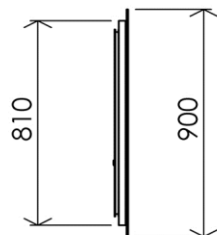

- GB** Mirror with integrated rectangular LED light band and defogger 140 x 90cm - Finish White
- FR** Miroir LED rétro éclairé dépoli rectangulaire et antibuée 140 x 90cm - Finition Blanc
- DE** LED Leuchtspiegel mit versetzt umlaufender Lichtbande und Beschlagschutz 140 x 90cm - Endfertigung Weiss
- ES** Espejo LED retroiluminado rectangular esmerilado y sistema anti niebla 140 x 90cm - Acabados Blanco
- RU** Зеркало со светодиодной подсветкой, незапотевающая поверхность, матовая полоса по периметру 140 x 90cm - Конечная обработка Белый
- NL** Retro verlichte LED spiegel met anti-damp systeem en gepolijste rand 140 x 90cm - Uitvoering Wit

Dimensions (Width x Depth x Height)

Dimensions (Largeur x Profondeur x Hauteur)

Abmessungen (Breite x Tiefe x Höhe)

Dimensiones (Anchura x Profundidad x Altura)

Размеры (Ширина x Глубина x Высота)

Afmetingen (Breedte x Diepte x Hoogte)

1400 x 54 x 900 mm

55.12 x 2.13 x 35.43 inches

25.9733kg

**Material**

Verkleidung: Aluminium  
 Spiegel : Silber beschichtetes Glas

**ES Características**

Tipo de luz: LED  
 Vida útil:> 30 000 horas  
 Color de iluminación: blanco cálido (2800 ° K)  
 Potencia de salida de luz de 2280 lúmenes / m  
 Potencia nominal del LED: 75W  
 Clase energética: A  
 Lámpara de LED integrado  
 Sistema de desempañado: Si(Potencia nominal: 2 X 40W)  
 Voltaje: 100-240V  
 Frecuencia: 50-60 Hz  
 Normas: CE / ROHS  
 Doble aislamiento  
 IP44 clase II Volumen 2  
 Conexión eléctrica: conexión directo en la pared  
 Conmutador: No (ON / OFF función sólo mediante la conexión a una pared externa interruptor no incluido)  
 Fijación: tornillos de acero previstas