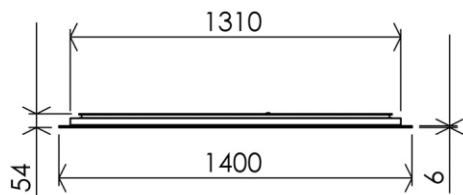

- GB** Mirror with integrated rectangular LED light band and defogger 140 x 90cm - Finish White
- FR** Miroir LED rétro éclairé dépoli rectangulaire et antibuée 140 x 90cm - Finition Blanc
- DE** LED Leuchtspiegel mit versetzt umlaufender Lichtbande und Beschlagschutz 140 x 90cm - Endfertigung Weiss
- ES** Espejo LED retroiluminado rectangular esmerilado y sistema anti niebla 140 x 90cm - Acabados Blanco
- RU** Зеркало со светодиодной подсветкой, незапотевающая поверхность, матовая полоса по периметру 140 x 90cm - Конечная обработка Белый
- NL** Retro verlichte LED spiegel met anti-damp systeem en gepolijste rand 140 x 90cm - Uitvoering Wit

Dimensions (Width x Depth x Height)

Dimensions (Largeur x Profondeur x Hauteur)

Abmessungen (Breite x Tiefe x Höhe)

Dimensiones (Anchura x Profundidad x Altura)

Размеры (Ширина x Глубина x Высота)

Afmetingen (Breedte x Diepte x Hoogte)

1400 x 54 x 900 mm

55.12 x 2.13 x 35.43 inches

25.9733kg