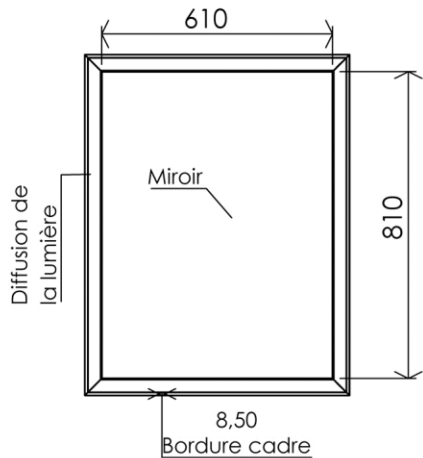

Dimensions (Width x Depth x Height)

Dimensions (Largeur x Profondeur x Hauteur)

Abmessungen (Breite x Tiefe x Höhe)

Dimensiones (Anchura x Profundidad x Altura)

Размеры (Ширина x Глубина x Высота)

Afmetingen (Breedte x Diepte x Hoogte)

700 x 53 x 900 mm

27.56 x 2.09 x 35.43 inches

14.8061kg

GB Features

Lighting: LED
 Lifetime: > 30 000h
 Light colour : Warm white (2800°K)
 LED light output power : 2280 lumens/m
 LED rated power : 50W
 Energy Class : A
 LED lamps included
 Defogger system : Included (40W)
 Voltage : 100-240V
 Frequency : 50-60Hz
 Standards : CE / ROHS compliance
 Double insulation
 IP44 Class II Volume 2
 Direct electrical connection via the wall
 Interrupter : No on/off button (optionally : can be connected via an external switch-button, not included)
 Stainless screws and wallplugs included

Materials

Body : Aluminium
 Mirror : Silver floated glass, mat

Matériaux

Caisson: Aluminium
 Miroir: Verre argenté et dépoli

DE Beschreibung

Lichtquelle: LED
 Leistungsdauer: > 30 000 Std.
 Lichtfarbe: Warmweiss (2800°K)
 Leuchtkraft LED Lampen: 2280 lumens/m
 LED Stärke: 50W
 Energieklasse: A
 LED Lampen enthalten
 Anti-Beschlagsystem : enthalten (40W)
 Spannung: 100-240V
 Frequenz: 50-60Hz
 Normen: CE/ROHS
 Doppelt isoliert
 IP44 Schutzklasse II Volumen 2
 Elektrischer Anschluss: direkt über Wandbuchse
 Ohne Ein/Aus-Schalter (Möglichkeit über externen Anschluss, Schalter nicht enthalten)
 Montage: Rostfreie Schrauben und Dübel enthalten