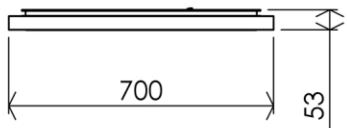

Dimensions (Width x Depth x Height)

Dimensions (Largeur x Profondeur x Hauteur)

Abmessungen (Breite x Tiefe x Höhe)

Dimensiones (Anchura x Profundidad x Altura)

Размеры (Ширина x Глубина x Высота)

Afmetingen (Breedte x Diepte x Hoogte)

700 x 53 x 900 mm

27.56 x 2.09 x 35.43 inches

14.8061kg

GB Features

Lighting: LED
 Lifetime: > 30 000h
 Light colour : Warm white (2800°K)
 LED light output power : 2280 lumens/m
 LED rated power : 50W
 Energy Class : A
 LED lamps included
 Defogger system : Included (40W)
 Voltage : 100-240V
 Frequency : 50-60Hz
 Standards : CE / ROHS compliance
 Double insulation
 IP44 Class II Volume 2
 Direct electrical connection via the wall
 Interrupter : No on/off button (optionally : can be connected via an external switch-button, not included)
 Stainless screws and wallplugs included

Materials

Body : Aluminium
 Mirror : Silver floated glass, mat

Matériaux

Caisson: Aluminium
 Miroir: Verre argenté et dépoli

DE Beschreibung

Lichtquelle: LED
 Leistungsdauer: > 30 000 Std.
 Lichtfarbe: Warmweiss (2800°K)
 Leuchtkraft LED Lampen: 2280 lumens/m
 LED Stärke: 50W
 Energieklasse: A
 LED Lampen enthalten
 Anti-Beschlagsystem : enthalten (40W)
 Spannung: 100-240V
 Frequenz: 50-60Hz
 Normen: CE/ROHS
 Doppelt isoliert
 IP44 Schutzklasse II Volumen 2
 Elektrischer Anschluss: direkt über Wandbuchse
 Ohne Ein/Aus-Schalter (Möglichkeit über externen Anschluss, Schalter nicht enthalten)
 Montage: Rostfreie Schrauben und Dübel enthalten