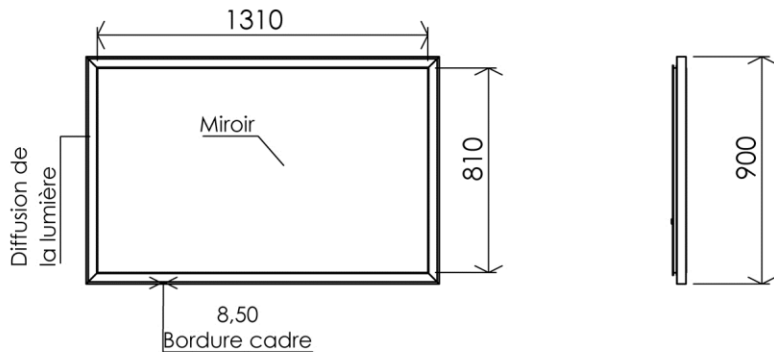

- GB** Mirror with frame and LED back lighting and defogger 140 x 90cm - Finish Anodized aluminium
- FR** Miroir LED rétro éclairé effet tableau et antibuée 140 x 90cm - Finition Aluminium anodisé
- DE** LED Leuchtspiegel mit in den Rahmen austretendem Licht und Beschlagschutz 140 x 90cm - Endfertigung Eloxiertes Aluminium
- ES** Espejo LED retroiluminado efecto cuadro y sistema anti niebla 140 x 90cm - Acabados Aluminio anodizado
- RU** Зеркало со светодиодной подсветкой, незапотевающая поверхность, эффект "картина" 140 x 90cm - Конечная обработка Анодированный алюминий
- NL** Retro verlichte LED spiegel 70x90 cm met anti-damp systeem en 'schilderij' effect 140 x 90cm - Uitvoering Geanodiseerd aluminium

Dimensions (Width x Depth x Height)

Dimensions (Largeur x Profondeur x Hauteur)

Abmessungen (Breite x Tiefe x Höhe)

Dimensiones (Anchura x Profundidad x Altura)

Размеры (Ширина x Глубина x Высота)

Afmetingen (Breedte x Diepte x Hoogte)

1400 x 53 x 900 mm

55.12 x 2.09 x 35.43 inches

26.8072kg

**Material**

Verkleidung: Aluminium  
 Spiegel : Silber beschichtetes Glas

**ES Características**

Tipo de luz: LED  
 Vida útil:> 30 000 horas  
 Color de iluminación: blanco cálido (2800 ° K)  
 Potencia de salida de luz de 2280 lúmenes / m  
 Potencia nominal del LED: 80W  
 Clase energética: A  
 Lámpara de LED integrado  
 Sistema de desempañado: Si(Potencia nominal: 2 X 40W)  
 Voltaje: 100-240V  
 Frecuencia: 50-60 Hz  
 Normas: CE / ROHS  
 Doble aislamiento  
 IP44 clase II Volumen 2  
 Conexión eléctrica: conexión directo en la pared  
 Conmutador: No (ON / OFF función sólo mediante la conexión a una pared externa interruptor no incluido)  
 Fijación: tornillos de acero previstas