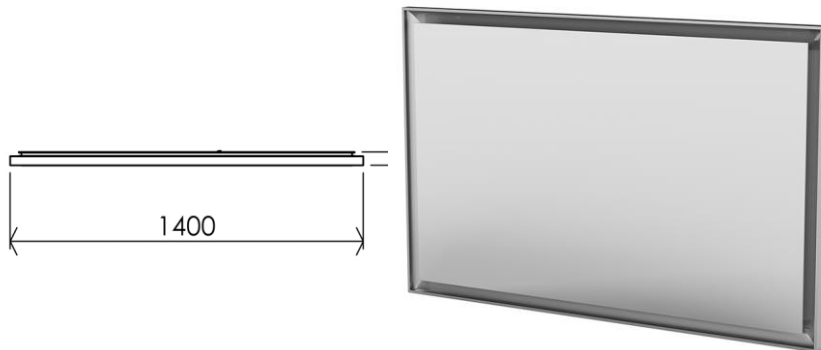

- GB** Mirror with frame and LED back lighting and defogger 140 x 90cm - Finish Anodized aluminium
- FR** Miroir LED rétro éclairé effet tableau et antibuée 140 x 90cm - Finition Aluminium anodisé
- DE** LED Leuchtspiegel mit in den Rahmen austretendem Licht und Beschlagschutz 140 x 90cm - Endfertigung Eloxiertes Aluminium
- ES** Espejo LED retroiluminado efecto cuadro y sistema anti niebla 140 x 90cm - Acabados Aluminio anodizado
- RU** Зеркало со светодиодной подсветкой, незапотевающая поверхность, эффект "картина" 140 x 90cm - Конечная обработка Анодированный алюминий
- NL** Retro verlichte LED spiegel 70x90 cm met anti-damp systeem en 'schilderij' effect 140 x 90cm - Uitvoering Geanodiseerd aluminium

Dimensions (Width x Depth x Height)

Dimensions (Largeur x Profondeur x Hauteur)

Abmessungen (Breite x Tiefe x Höhe)

Dimensiones (Anchura x Profundidad x Altura)

Размеры (Ширина x Глубина x Высота)

Afmetingen (Breedte x Diepte x Hoogte)

1400 x 53 x 900 mm

55.12 x 2.09 x 35.43 inches

26.8072kg

#### Materials

Body : Aluminium  
 Mirror : Silver floated glass, mat