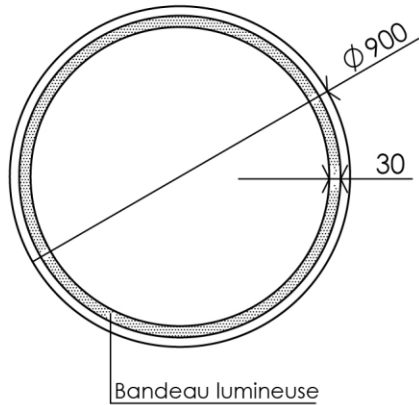

- GB** Round mirror with integrated LED light bands and defogger Ø90cm - Finish White
- FR** Miroir rond LED rétro éclairé bande dépolie et antibuée Ø90cm - Finition Blanc
- DE** LED Wandspiegel rund mit Leuchtbande und Beschlagschutz Ø90cm - Endfertigung Weiss
- ES** Espejo redondo LED retroiluminado esmerilado y sistema anti niebla Ø90cm - Acabados Blanco
- RU** Зеркало круглое со светодиодной подсветкой и системой антизапотевания Ø90см - Конечная обработка Белый
- NL** Retro verlichte LED rond met anti-damp systeem en gepolijste rand Ø90cm - Uitvoering Wit

900 x 34 x 900 mm

35.43 x 1.34 x 35.43 inches

12.6717kg

Dimensions (Width x Depth x Height)

Dimensions (Largeur x Profondeur x Hauteur)

Abmessungen (Breite x Tiefe x Höhe)

Dimensiones (Anchura x Profundidad x Altura)

Materials

Body : Aluminium
 Mirror : Silver floated glass, mat

Matériaux

Caisson: Aluminium
 Miroir: Verre argenté et dépoli

DE Beschreibung

Lichtquelle: LED
 Leistungsdauer: > 30 000 Std.
 Lichtfarbe: Warmweiss (2800°K)
 Leuchtkraft LED Lampen: 2280 lumens/m
 LED Stärke: 47W
 Energieklasse: A
 LED Lampen enthalten
 Anti-Beschlagsystem : enthalten (40W)
 Spannung: 100-240V
 Frequenz: 50-60Hz
 Normen: CE/ROHS
 Doppelt isoliert
 IP44 Schutzklasse II Volumen 2
 Elektrischer Anschluss: direkt über Wandbuchse
 Ohne Ein/Aus-Schalter (Möglichkeit über externen Anschluss, Schalter nicht enthalten)
 Montage: Rostfreie Schrauben und Dübel enthalten