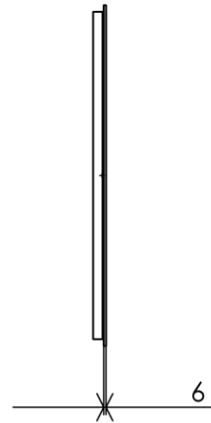

900 x 34 x 900 mm

35.43 x 1.34 x 35.43 inches

12.6717kg

Dimensions (Width x Depth x Height)

Dimensions (Largeur x Profondeur x Hauteur)

Abmessungen (Breite x Tiefe x Höhe)

Dimensiones (Anchura x Profundidad x Altura)

Размеры (Ширина x Глубина x Высота)

Afmetingen (Breedte x Diepte x Hoogte)

GB Features

Lighting: LED
 Lifetime: > 30 000h
 Light colour : Warm white (2800°K)
 LED light output power : 2280 lumens/m
 LED rated power : 47W
 Energy Class : A
 LED lamps included
 Defogger system : Included (40W)
 Voltage : 100-240V
 Frequency : 50-60Hz
 Standards : CE / ROHS compliance
 Double insulation
 IP44 Class II Volume 2
 Direct electrical connection via the wall
 Interrupter : No on/off button (optionally : can be connected via an external switch-button, not included)
 Stainless screws and wallplugs included

Materials

Body : Aluminium
 Mirror : Silver floated glass, mat

Matériaux

Caisson: Aluminium
 Miroir: Verre argenté et dépoli

DE Beschreibung

Lichtquelle: LED
 Leistungsdauer: > 30 000 Std.
 Lichtfarbe: Warmweiss (2800°K)
 Leuchtkraft LED Lampen: 2280 lumens/m
 LED Stärke: 47W
 Energieklasse: A
 LED Lampen enthalten
 Anti-Beschlagsystem : enthalten (40W)
 Spannung: 100-240V
 Frequenz: 50-60Hz
 Normen: CE/ROHS
 Doppelt isoliert
 IP44 Schutzklasse II Volumen 2
 Elektrischer Anschluss: direkt über Wandbuchse
 Ohne Ein/Aus-Schalter (Möglichkeit über externen Anschluss, Schalter nicht enthalten)
 Montage: Rostfreie Schrauben und Dübel enthalten