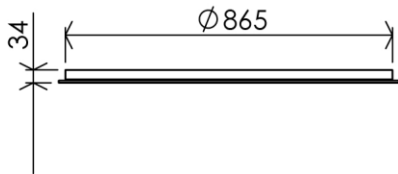

900 x 34 x 900 mm

35.43 x 1.34 x 35.43 inches

12.6717kg

Dimensions (Width x Depth x Height)

Dimensions (Largeur x Profondeur x Hauteur)

Abmessungen (Breite x Tiefe x Höhe)

Dimensiones (Anchura x Profundidad x Altura)

Размеры (Ширина x Глубина x Высота)

Afmetingen (Breedte x Diepte x Hoogte)

GB Features

Lighting: LED
 Lifetime: > 30 000h
 Light colour : Warm white (2800°K)
 LED light output power : 2280 lumens/m
 LED rated power : 47W
 Energy Class : A
 LED lamps included
 Defogger system : Included (40W)
 Voltage : 100-240V
 Frequency : 50-60Hz
 Standards : CE / ROHS compliance
 Double insulation
 IP44 Class II Volume 2
 Direct electrical connection via the wall
 Interrupter : No on/off button (optionally : can be connected via an external switch-button, not included)
 Stainless screws and wallplugs included

Materials

Body : Aluminium
 Mirror : Silver floated glass, mat

Matériaux

Caisson: Aluminium
 Miroir: Verre argenté et dépoli

DE Beschreibung

Lichtquelle: LED
 Leistungsdauer: > 30 000 Std.
 Lichtfarbe: Warmweiss (2800°K)
 Leuchtkraft LED Lampen: 2280 lumens/m
 LED Stärke: 47W
 Energieklasse: A
 LED Lampen enthalten
 Anti-Beschlagsystem : enthalten (40W)
 Spannung: 100-240V
 Frequenz: 50-60Hz
 Normen: CE/ROHS
 Doppelt isoliert
 IP44 Schutzklasse II Volumen 2
 Elektrischer Anschluss: direkt über Wandbuchse
 Ohne Ein/Aus-Schalter (Möglichkeit über externen Anschluss, Schalter nicht enthalten)
 Montage: Rostfreie Schrauben und Dübel enthalten