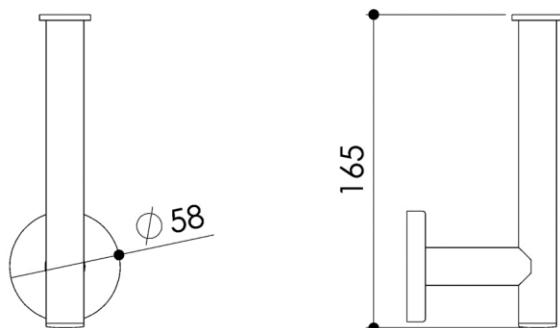

Dimensions (Width x Depth x Height)

Dimensions (Largeur x Profondeur x Hauteur)

Abmessungen (Breite x Tiefe x Höhe)

Dimensiones (Anchura x Profundidad x Altura)

Размеры (Ширина x Глубина x Высота)

Afmetingen (Breedte x Diepte x Hoogte)

58 x 83 x 165 mm

2.28 x 3.27 x 6.5 inches

0.1728kg

GB Features

Monobloc accessory
3 fixing points per support plate, oblong holes
Direct fixing on the wall (no interface between the wall and the accessory)
No visible screw
Screws and wallplugs included

DE Beschreibung

Accessoire in einem Stück
3 Befestigungspunkte pro Platine, ovale Vorbohrungen
Direkte Befestigung des Accessoires an der Wand (ohne Teil zwischen Wand und Zubehör)
Verdeckte Schrauben
Rostfreie Schrauben und Dübel mitgeliefert