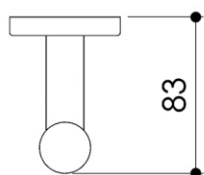

Dimensions (Width x Depth x Height)

Dimensions (Largeur x Profondeur x Hauteur)

Abmessungen (Breite x Tiefe x Höhe)

Dimensiones (Anchura x Profundidad x Altura)

Размеры (Ширина x Глубина x Высота)

Afmetingen (Breedte x Diepte x Hoogte)

58 x 83 x 165 mm

2.28 x 3.27 x 6.5 inches

0.1728kg

GB Features

Monobloc accessory
3 fixing points per support plate, oblong holes
Direct fixing on the wall (no interface between the wall and the accessory)
No visible screw
Screws and wallplugs included

FR Caractéristiques

Accessoire monobloc
3 points de fixation par platine, trous oblongs
Fixation directe de l'accessoire dans le mur (pas d'interface entre le mur et l'accessoire)
Pas de vis apparentes
Visserie et chevilles fournies

DE Beschreibung

Accessoire in einem Stück
3 Befestigungspunkte pro Platine, ovale Vorbohrungen
Direkte Befestigung des Accessoires an der Wand (ohne Teil zwischen Wand und Zubehör)
Verdeckte Schrauben
Rostfreie Schrauben und Dübel mitgeliefert