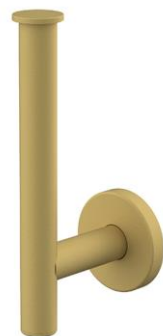

- GB** Spare toilet roll holder - Finish Supreme Gold
- FR** Porte-papier de réserve - Finition Supreme Gold
- DE** Reserverollenhalter - Endfertigung Supreme Gold
- ES** Portarollos reserva - Acabados Supreme Gold
- RU** Держатель запасного рулона т/б - Конечная обработка Супрем Голд
- NL** Reservepapierhouder - Uitvoering Supreme Goud

Dimensions (Width x Depth x Height)

Dimensions (Largeur x Profondeur x Hauteur)

Abmessungen (Breite x Tiefe x Höhe)

Dimensiones (Anchura x Profundidad x Altura)

Размеры (Ширина x Глубина x Высота)

Afmetingen (Breedte x Diepte x Hoogte)

58 x 83 x 165 mm

2.28 x 3.27 x 6.5 inches

0.1728kg

GB Features

Monobloc accessory
3 fixing points per support plate, oblong holes
Direct fixing on the wall (no interface between the wall and the accessory)
No visible screw
Screws and wallplugs included

DE Beschreibung

Accessoire in einem Stück
3 Befestigungspunkte pro Platine, ovale Vorbohrungen
Direkte Befestigung des Accessoires an der Wand (ohne Teil zwischen Wand und Zubehör)
Verdeckte Schrauben
Rostfreie Schrauben und Dübel mitgeliefert